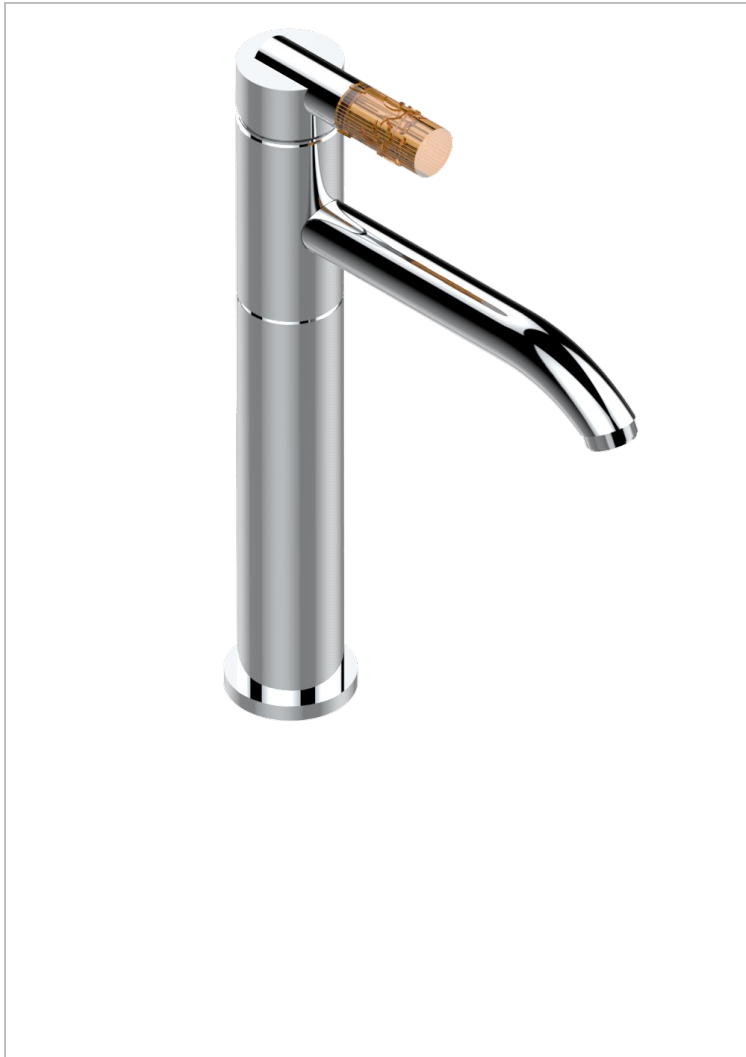

BAMBOU CRISTAL AMBRE

A34-6500AR

Mitigeur de lavabo modèle haut, sans vidage

THG[®]
PARIS

CARACTÉRISTIQUES

- ACS : 19ACCLY542

CERTIFICATIONS

SPÉCIFICATIONS TECHNIQUES

- Recommandé : 3 bars (max. 5 bars) - Advised : 43,5 psi (max. 72 psi)
- 15 l/min à 3 bars (4 gpm at 43.5 psi)

FINITIONS DISPONIBLES

Bronze clair - D01
Chromé - A02
Chromé / doré - G02
Chromé mat - C02
Doré brillant - F01
Doré mat - F07

Nickel brillant - B01
Nickel mat - C01
Noir mat céramique - D30
Or pâle - F30
Or pâle mat - F31
Pvd blush - H62

Pvd blush mat - H60
Pvd couleur bronze brown - F33
Pvd couleur bronze brown - mat - F34
Pvd couleur doré - H52
Pvd couleur doré mat - H53
Pvd couleur laiton - H49