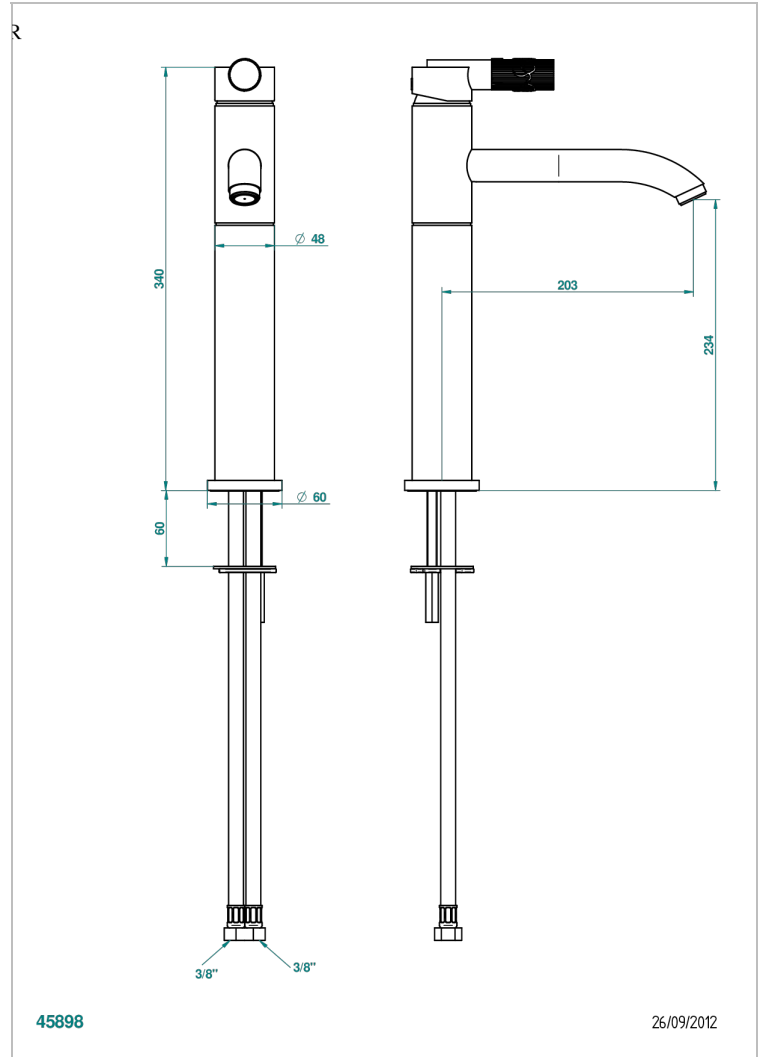

BAMBOU CRISTAL AMBRE

A34-6500AR

Mitigeur de lavabo modèle haut, sans vidage

THG[®]
PARIS

CARACTÉRISTIQUES

- ACS : 19ACCLY542

CERTIFICATIONS

SPÉCIFICATIONS TECHNIQUES

- Recommandé : 3 bars (max. 5 bars) - Advised : 43,5 psi (max. 72 psi)
- 15 l/min à 3 bars (4 gpm at 43.5 psi)

FINITIONS DISPONIBLES

Bronze clair - D01
Chromé - A02
Chromé / doré - G02
Chromé mat - C02
Doré brillant - F01
Doré mat - F07

Nickel brillant - B01
Nickel mat - C01
Noir mat céramique - D30
Or pâle - F30
Or pâle mat - F31
Pvd blush - H62

Pvd blush mat - H60
Pvd couleur bronze brown - F33
Pvd couleur bronze brown - mat - F34
Pvd couleur doré - H52
Pvd couleur doré mat - H53
Pvd couleur laiton - H49