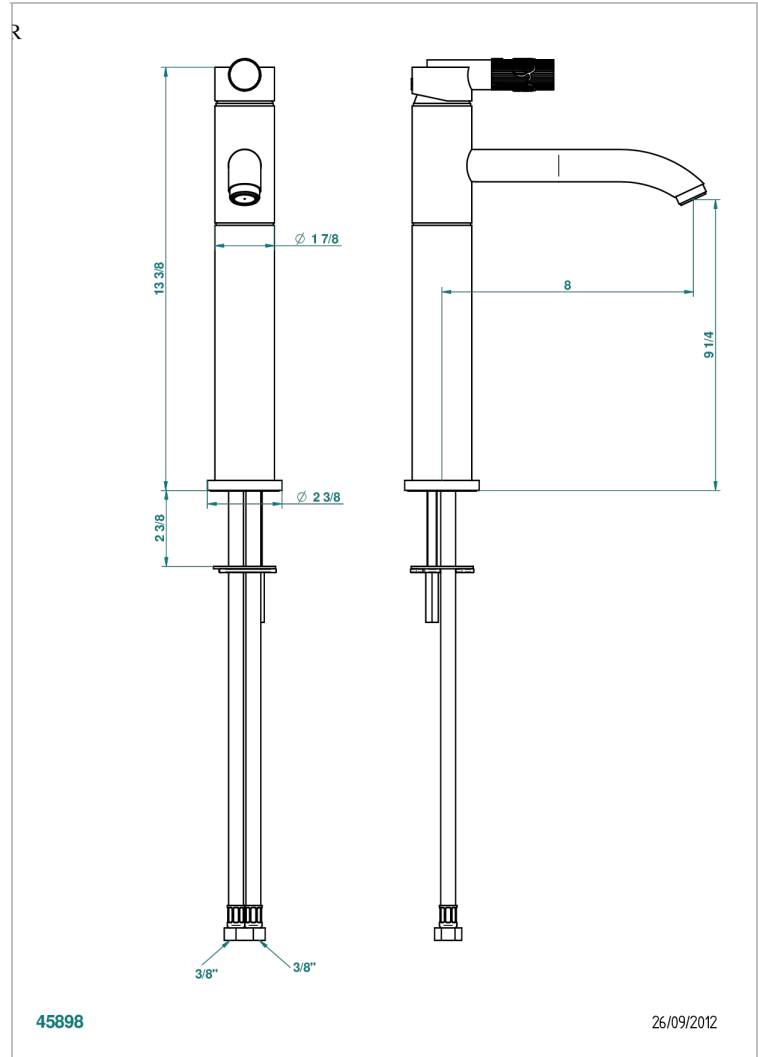

# BAMBOU CRISTAL AMBRE

A34-6500AR

Mitigeur de lavabo modèle haut, sans vidage

THG<sup>®</sup>  
PARIS