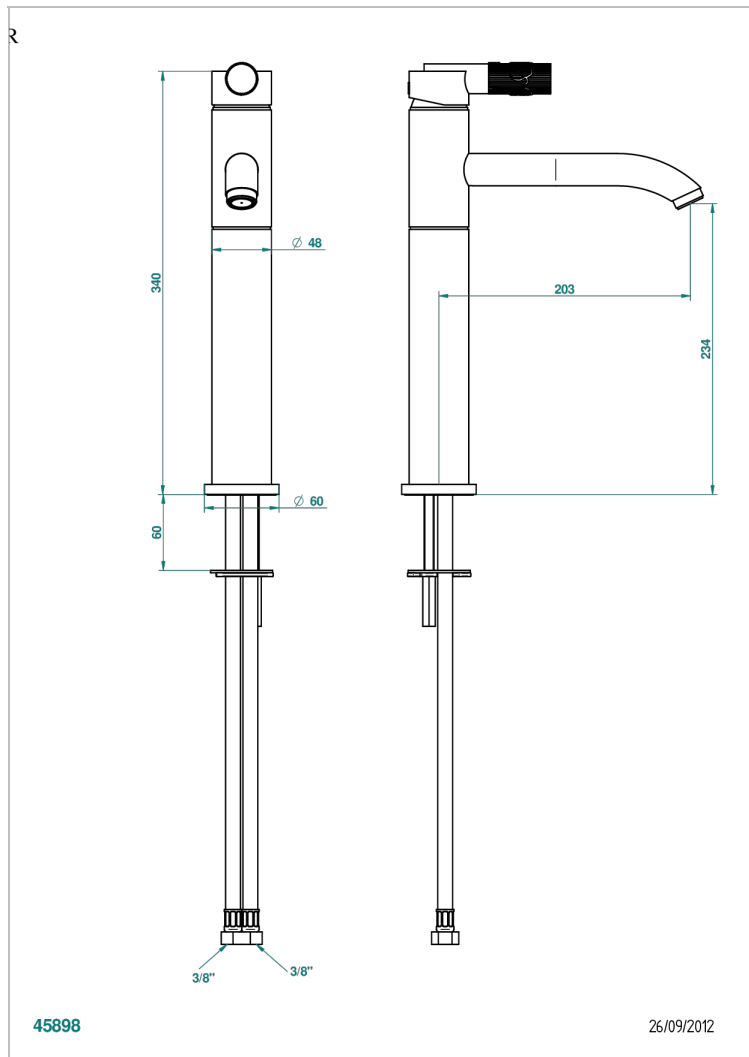

BAMBOU, KRISTALL BERNSTEIN

A34-6500AR

Erhöhter Waschtisch-Einhebelmischer, ohne Ablaufgarnitur

THG[®]
PARIS

EIGENSCHAFTEN

- ACS : 19ACCLY542

ZERTIFIZIERUNGEN

TECHNISCHE DATEN

- Recommandé : 3 bars (max. 5 bars) - Advised : 43,5 psi (max. 72 psi)
- 15 l/min à 3 bars (4 gpm at 43.5 psi)

VERFÜGBARE OBERFLÄCHEN

Altnickel - H28
Blassgold - F30
Blassgold matt unlackiert - F31
Bronze hell - D01
Chrom - A02
Chrom / gold - G02