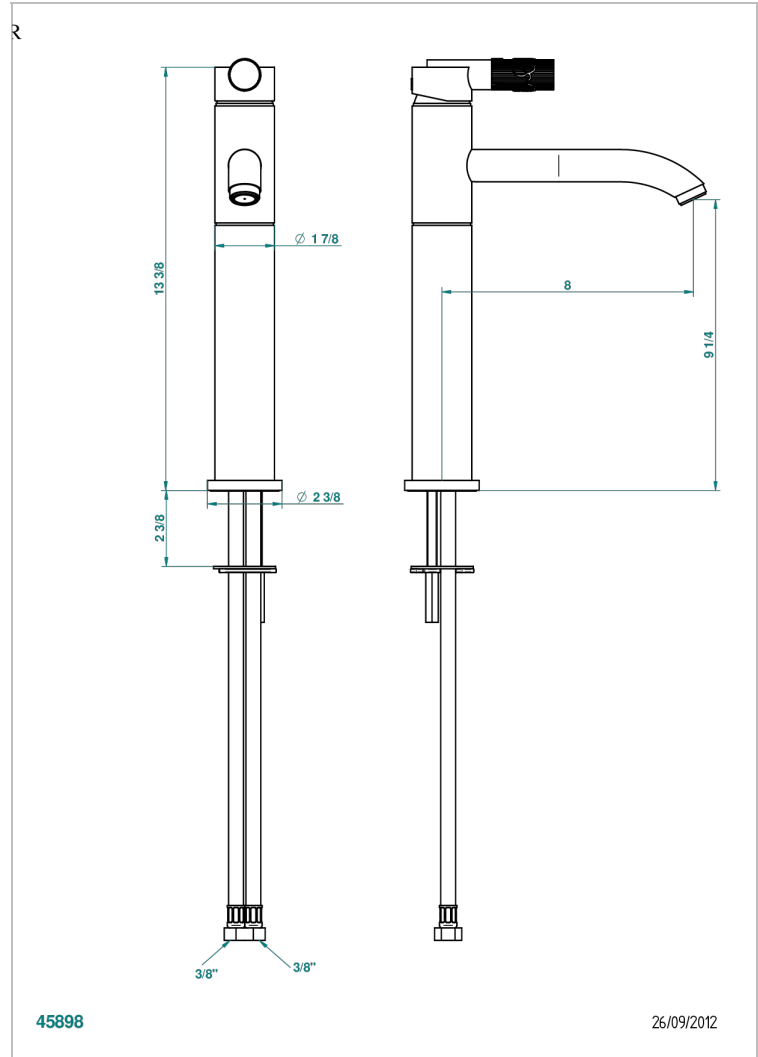

BAMBOU CRISTAL AMBRE

A34-6500AR

Mitigeur de lavabo modèle haut, sans vidage

THG[®]
PARIS

CARACTÉRISTIQUES

- ACS : 19ACCLY542

CERTIFICATIONS

SPÉCIFICATIONS TECHNIQUES

- Recommandé : 3 bars (max. 5 bars) - Advised : 43,5 psi (max. 72 psi)
- 15 l/min à 3 bars (4 gpm at 43.5 psi)

FINITIONS DISPONIBLES

Bronze clair - D01
Chromé - A02
Chromé / doré - G02
Chromé mat - C02
Doré brillant - F01
Doré mat - F07