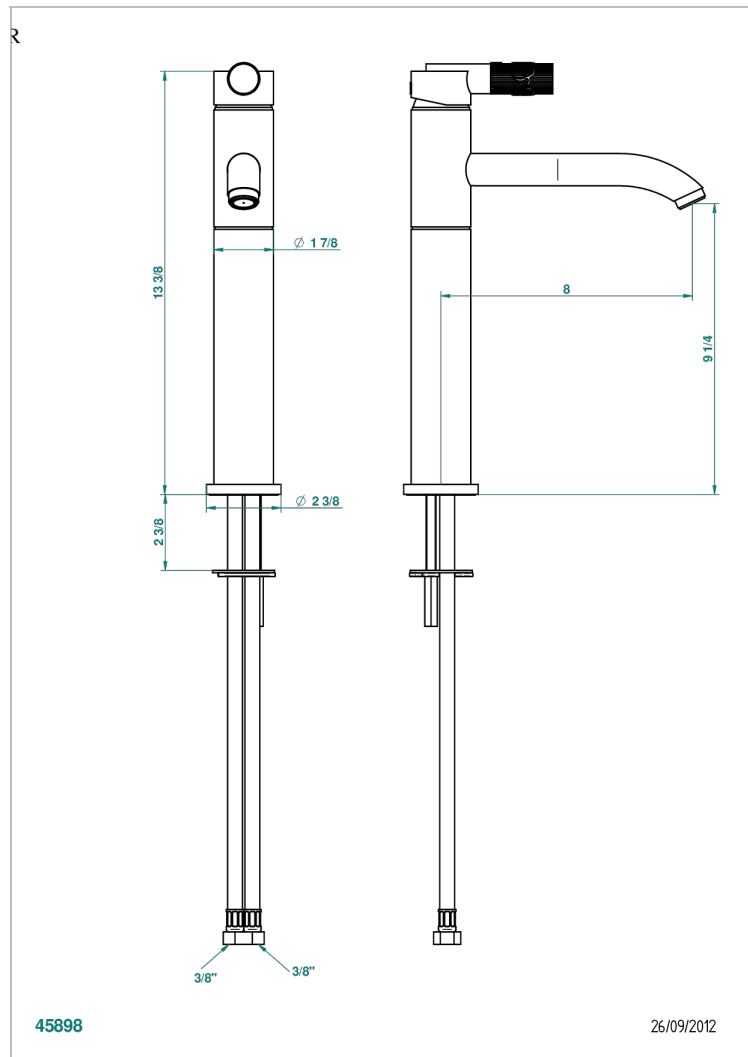

# BAMBOU, KRISTALL BERNSTEIN

A34-6500AR

Erhöhter Waschtisch-Einhebelmischer, ohne Ablaufgarnitur

THG<sup>®</sup>  
PARIS