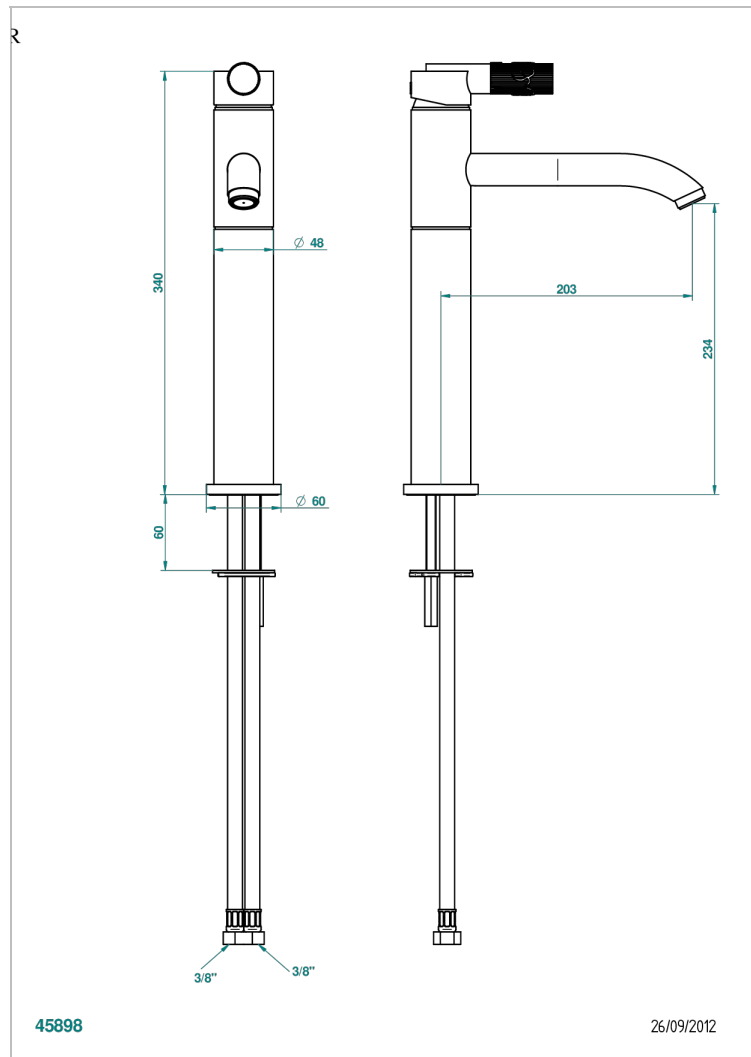

ВАМБОУ С ХРУСТАЛЕМ ЯНТАРНОГО ЦВЕТА

A34-6500AR

Смеситель для раковины однорычажный с высоким изливом без донного клапана

THG[®]
PARIS

ХАРАКТЕРИСТИКИ

- ACS : 19ACCLY542

СТАНДАРТЫ

ТЕХНИЧЕСКИЕ ХАРАКТЕРИСТИКИ

- Recommandé : 3 bars (max. 5 bars) - Advised : 43,5 psi (max. 72 psi)
- 15 l/min à 3 bars (4 gpm at 43.5 psi)

ДОСТУПНЫЕ ВАРИАНТЫ ПОКРЫТИЙ

Black ceram - D30
Blush PVD - H62
Graphite PVD - H64
Matt Umber PVD - H67
Matt blush PVD - H60
Matt graphite PVD - H65