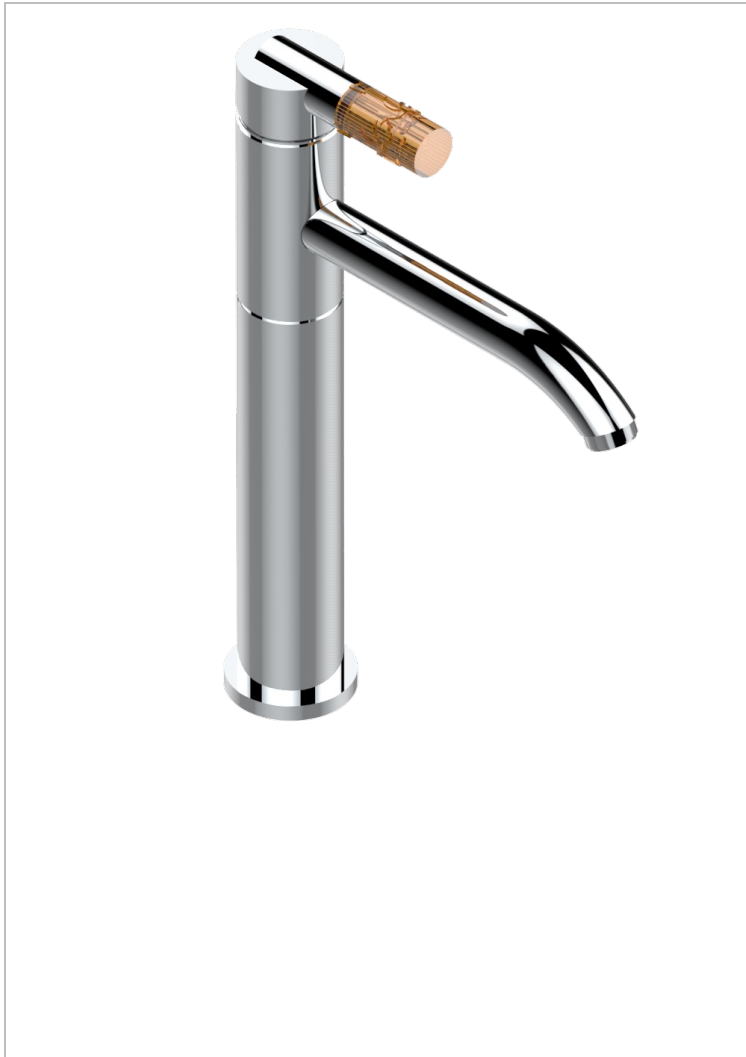

# BAMBOU CRISTAL AMBRE

A34-6500AR

Mitigeur de lavabo modèle haut, sans vidage

THG<sup>®</sup>  
PARIS

## CARACTÉRISTIQUES

- ACS : 19ACCLY542