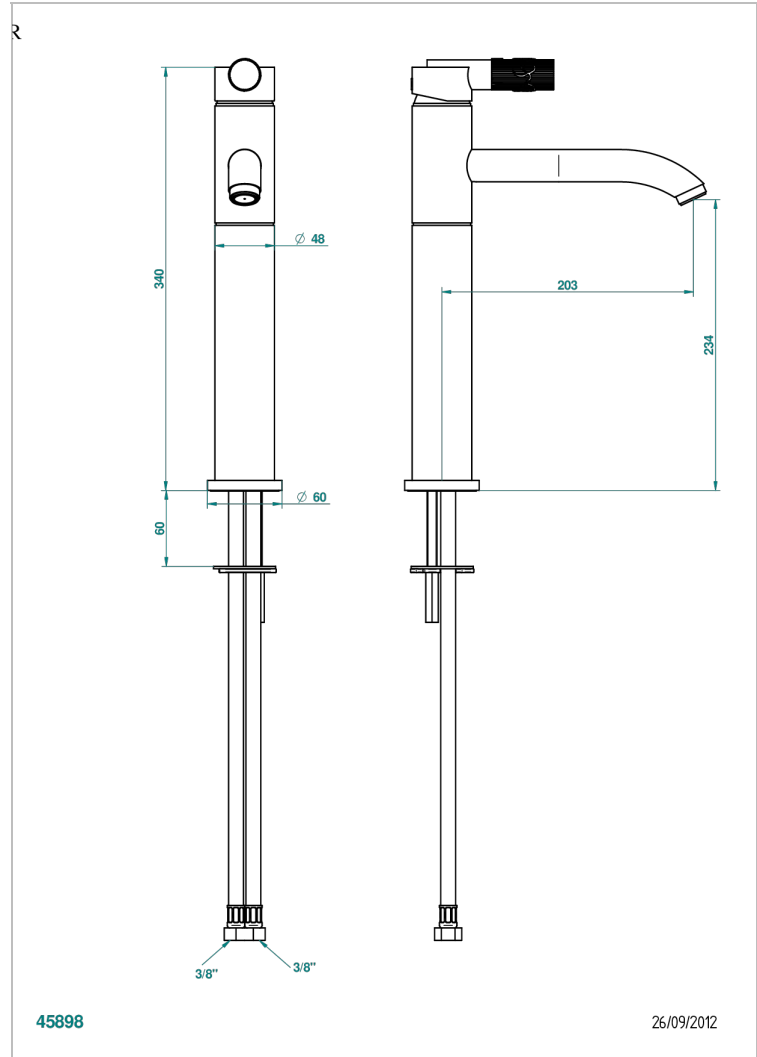

# BAMBOU CRISTAL AMBRE

A34-6500AR

Mitigeur de lavabo modèle haut, sans vidage

THG<sup>®</sup>  
PARIS