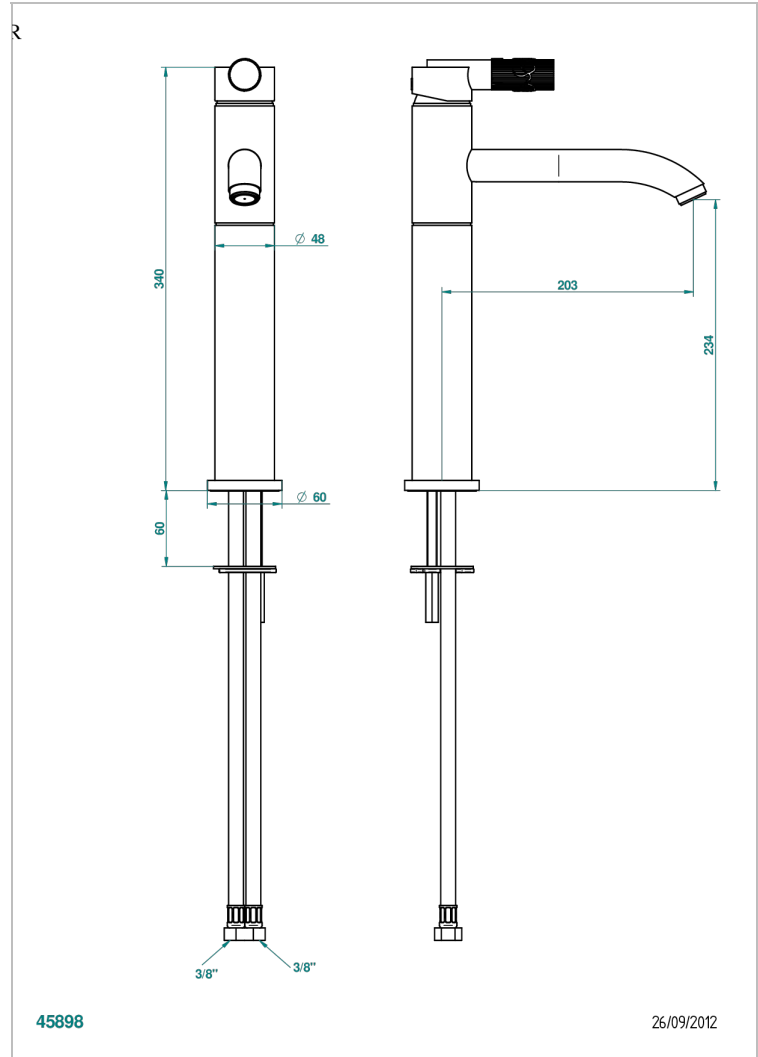

BAMBOU CRISTAL AMBAR

A34-6500AR

Monomando de lavabo sin vaciador - modelo alto

THG[®]
PARIS

CARACTERÍSTICAS

- ACS : 19ACCLY542

ESTÁNDAR

ESPECIFICACIONES TÉCNICAS

- Recommandé : 3 bars (max. 5 bars) - Advised : 43,5 psi (max. 72 psi)
- 15 l/min à 3 bars (4 gpm at 43.5 psi)

ACABADOS DISPONIBLES

Bronce claro - D01
Cerámica negra mate - D30
Cobre viejo mate - H07
Cromo - A02
Cromo / dorado - G02
Cromo mate - C02