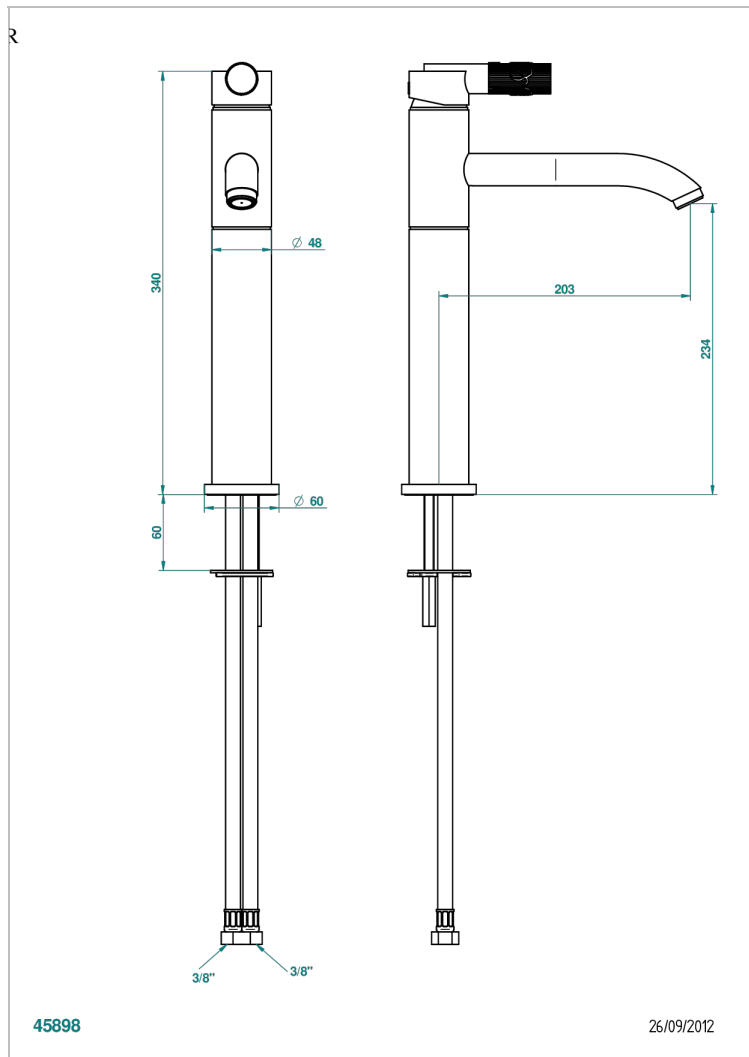

# BAMBOU, KRISTALL BERNSTEIN

A34-6500AR

Erhöhter Waschtisch-Einhebelmischer, ohne Ablaufgarnitur

THG<sup>®</sup>  
PARIS