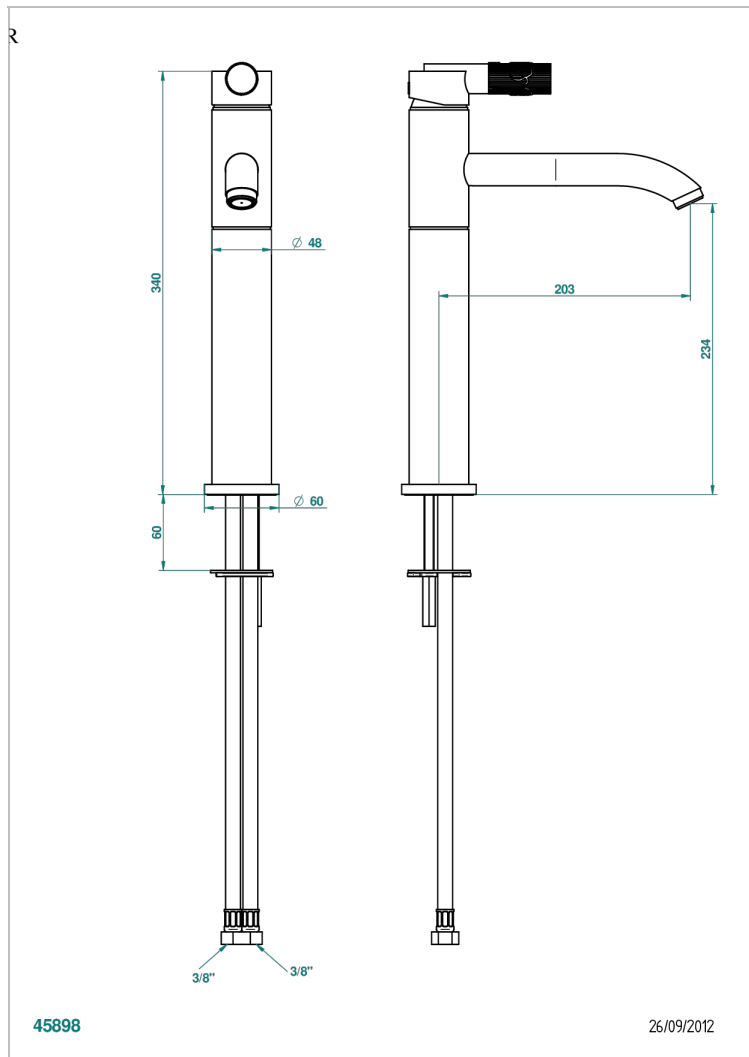

BAMBOU AMBER CRYSTAL

A34-6500AR

单孔台盆温控龙头，无下水器，高款

THG[®]
PARIS

特色

- ACS : 19ACCLY542

标准

技术特征

- Recommandé : 3 bars (max. 5 bars) - Advised : 43,5 psi (max. 72 psi)
- 15 l/min à 3 bars (4 gpm at 43.5 psi)

可选饰面

Black ceram - D30
Blush PVD - H62
Graphite PVD - H64
Matt Umber PVD - H67
Matt blush PVD - H60
Matt graphite PVD - H65