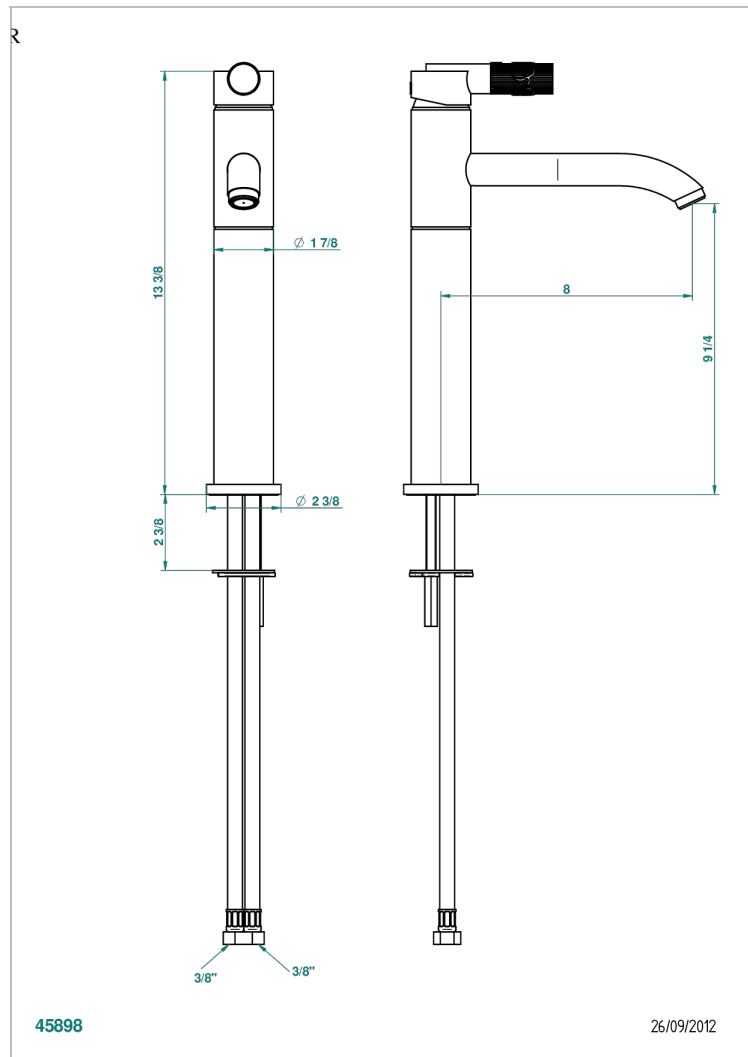

ВАМБОУ С ХРУСТАЛЕМ ЯНТАРНОГО ЦВЕТА

A34-6500AR

THG[®]
PARIS

Смеситель для раковины однорычажный с высоким изливом без донного клапана

ХАРАКТЕРИСТИКИ

- ACS : 19ACCLY542

СТАНДАРТЫ

ТЕХНИЧЕСКИЕ ХАРАКТЕРИСТИКИ

- Recommandé : 3 bars (max. 5 bars) - Advised : 43,5 psi (max. 72 psi)
- 15 l/min à 3 bars (4 gpm at 43.5 psi)

ДОСТУПНЫЕ ВАРИАНТЫ ПОКРЫТИЙ

Black ceram - D30
Blush PVD - H62
Graphite PVD - H64
Matt Umber PVD - H67
Matt blush PVD - H60
Matt graphite PVD - H65