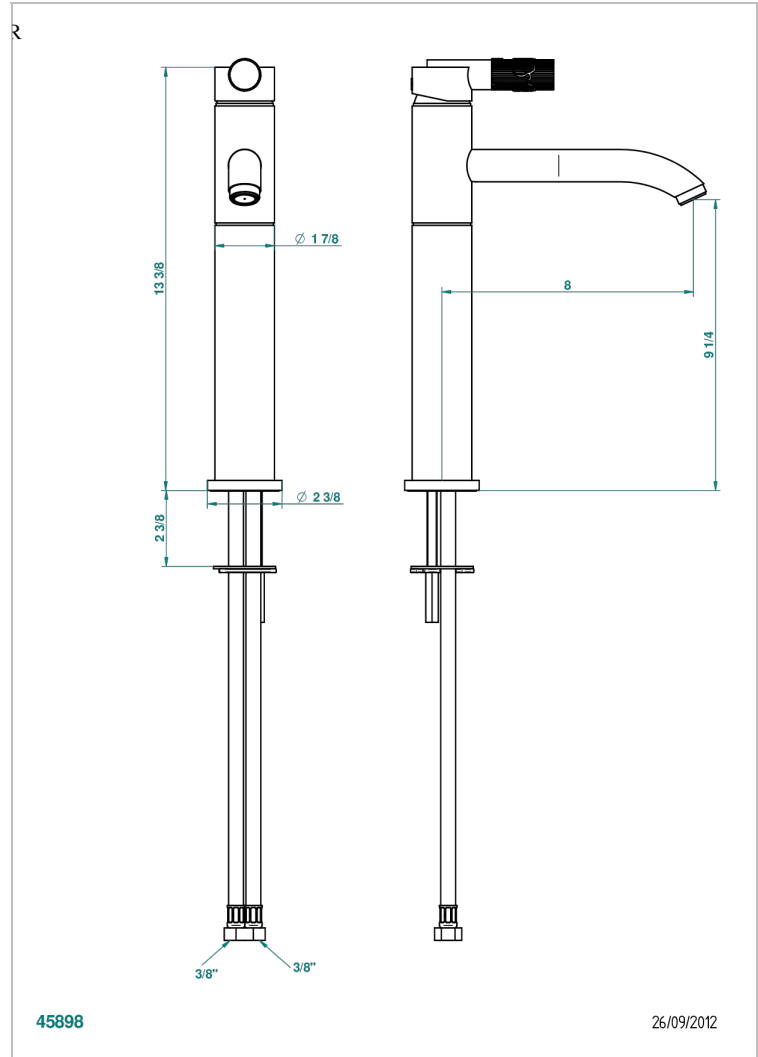

BAMBOU CRISTAL AMBAR

A34-6500AR

Monomando de lavabo sin vaciador - modelo alto

THG[®]
PARIS

CARACTERÍSTICAS

- ACS : 19ACCLY542

ESTÁNDAR

ESPECIFICACIONES TÉCNICAS

- Recommandé : 3 bars (max. 5 bars) - Advised : 43,5 psi (max. 72 psi)
- 15 l/min à 3 bars (4 gpm at 43.5 psi)

ACABADOS DISPONIBLES

Bronce claro - D01
Cerámica negra mate - D30
Cobre viejo mate - H07
Cromo - A02
Cromo / dorado - G02
Cromo mate - C02