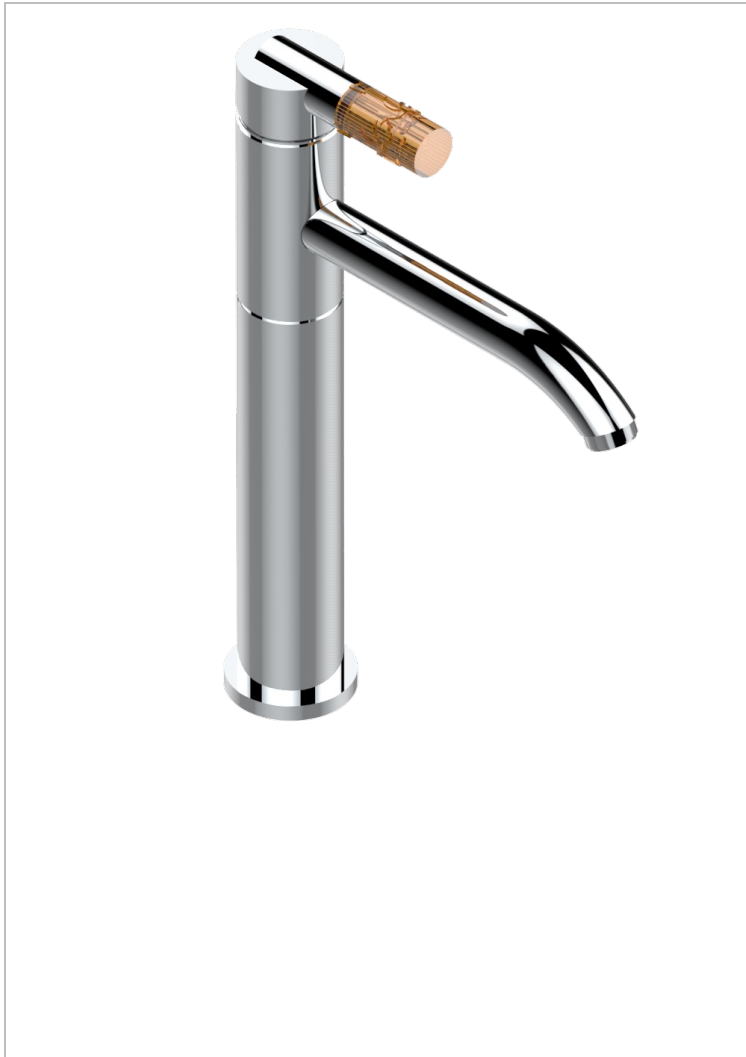

BAMBOU CRISTAL AMBAR

A34-6500AR

Monomando de lavabo sin vaciador - modelo alto

THG[®]
PARIS

CARACTERÍSTICAS

- ACS : 19ACCLY542

ESTÁNDAR

ESPECIFICACIONES TÉCNICAS

- Recommandé : 3 bars (max. 5 bars) - Advised : 43,5 psi (max. 72 psi)
- 15 l/min à 3 bars (4 gpm at 43.5 psi)

ACABADOS DISPONIBLES

Bronce claro - D01
Cerámica negra mate - D30
Cobre viejo mate - H07
Cromo - A02
Cromo / dorado - G02
Cromo mate - C02

Dorado - F01
Dorado mate - F07
Dorado pálido - F30
Dorado pálido mate (sin barniz) - F31
Níquel - B01
Níquel mate - C01

Níquel viejo - H28
Pvd blush - H62
Pvd blush mate - H60
Pvd color latón - H49
Pvd color latón mate - H50
Pvd color níquel - H55