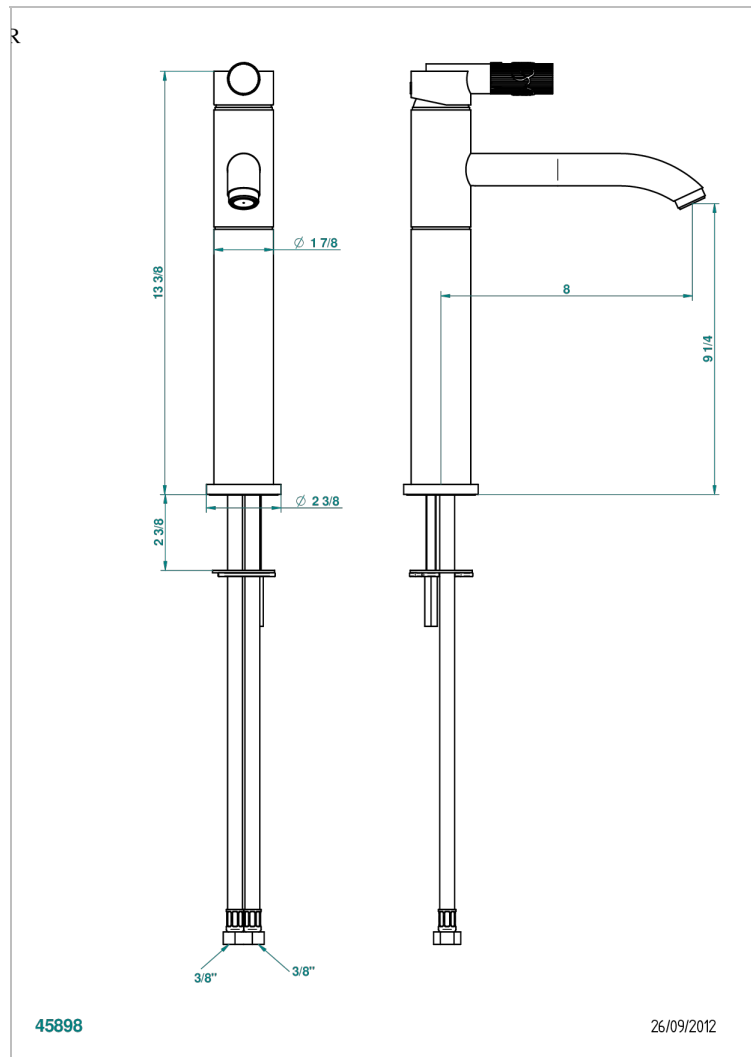

BAMBOU, KRISTALL BERNSTEIN

A34-6500AR

Erhöhter Waschtisch-Einhebelmischer, ohne Ablaufgarnitur

THG[®]
PARIS

EIGENSCHAFTEN

- ACS : 19ACCLY542

ZERTIFIZIERUNGEN

TECHNISCHE DATEN

- Recommandé : 3 bars (max. 5 bars) - Advised : 43,5 psi (max. 72 psi)
- 15 l/min à 3 bars (4 gpm at 43.5 psi)

VERFÜGBARE OBERFLÄCHEN

Altnickel - H28
Blassgold - F30
Blassgold matt unlackiert - F31
Bronze hell - D01
Chrom - A02
Chrom / gold - G02