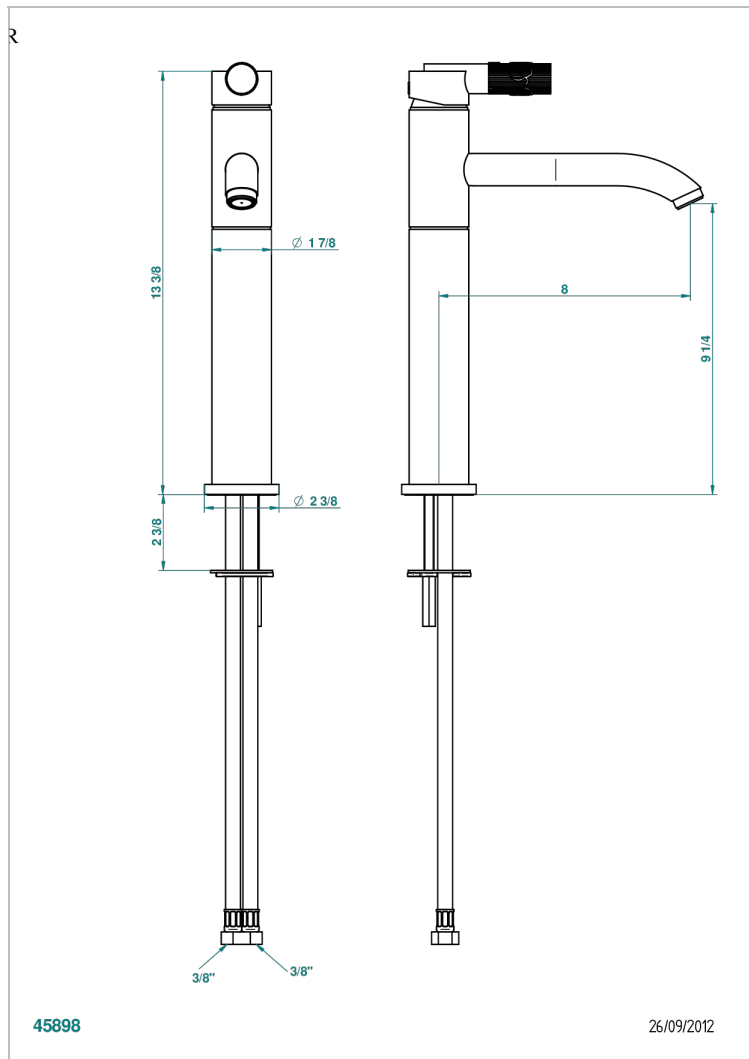

BAMBOU AMBER CRYSTAL

A34-6500AR

单孔台盆温控龙头，无下水器，高款

THG[®]
PARIS

特色

- ACS : 19ACCLY542

标准

技术特征

- Recommandé : 3 bars (max. 5 bars) - Advised : 43,5 psi (max. 72 psi)
- 15 l/min à 3 bars (4 gpm at 43.5 psi)

可选饰面

Black ceram - D30
Blush PVD - H62
Graphite PVD - H64
Matt Umber PVD - H67
Matt blush PVD - H60
Matt graphite PVD - H65