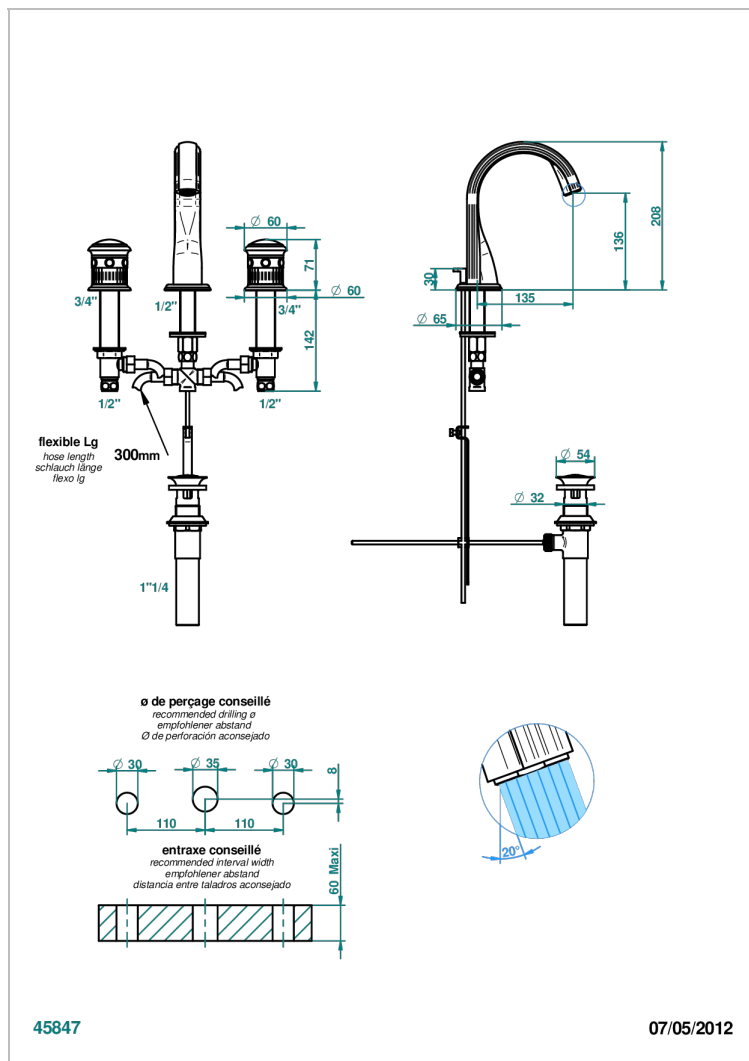

TROCADERO MALACHITE

U7A-151M/US

Mélangeur de lavabo 3 trous avec vidage, serrage marbre, standard américain

THG
PARIS

CARACTÉRISTIQUES

- Laiton sans plomb
- Têtes à disques céramique 1/2" 1/4 tour
- Aérateur-mousseur
- Adapté pour les plans vasques grande épaisseur
- Vidage et raccordements aux standards US
- Éléments en malachite

SPECIFICATIONS TECHNIQUES

- Recommandé : 3 bars (max. 5 bars) - Advised : 43,5 psi (max. 72 psi)
- 5,7 l/min à 3 bars (1.5 gpm at 43.5 psi)

FINITIONS DISPONIBLES

Chromé - A02
Chromé / doré - G02
Chromé mat - C02
Doré brillant - F01
Doré mat - F07
Nickel brillant - B01