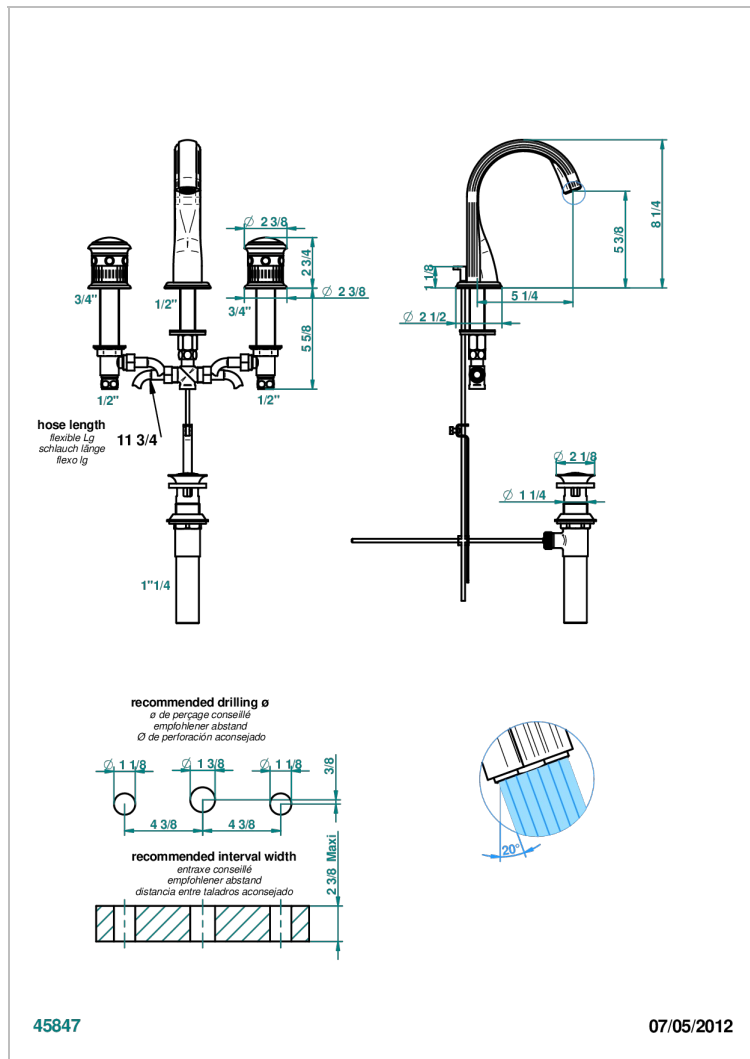

TROCADERO MALACHITE

U7A-151M/US

Mélangeur de lavabo 3 trous avec vidage, serrage marbre, standard américain

THG
PARIS

CARACTÉRISTIQUES

- Laiton sans plomb
- Têtes à disques céramique 1/2" 1/4 tour
- Aérateur-mousseur
- Adapté pour les plans vasques grande épaisseur
- Vidage et raccords aux standards US
- Éléments en malachite

SPECIFICATIONS TECHNIQUES

- Recommandé : 3 bars (max. 5 bars) - Advised : 43,5 psi (max. 72 psi)
- 5,7 l/min à 3 bars (1.5 gpm at 43.5 psi)

FINITIONS DISPONIBLES

Chromé - A02
Chromé / doré - G02
Chromé mat - C02
Doré brillant - F01
Doré mat - F07
Nickel brillant - B01