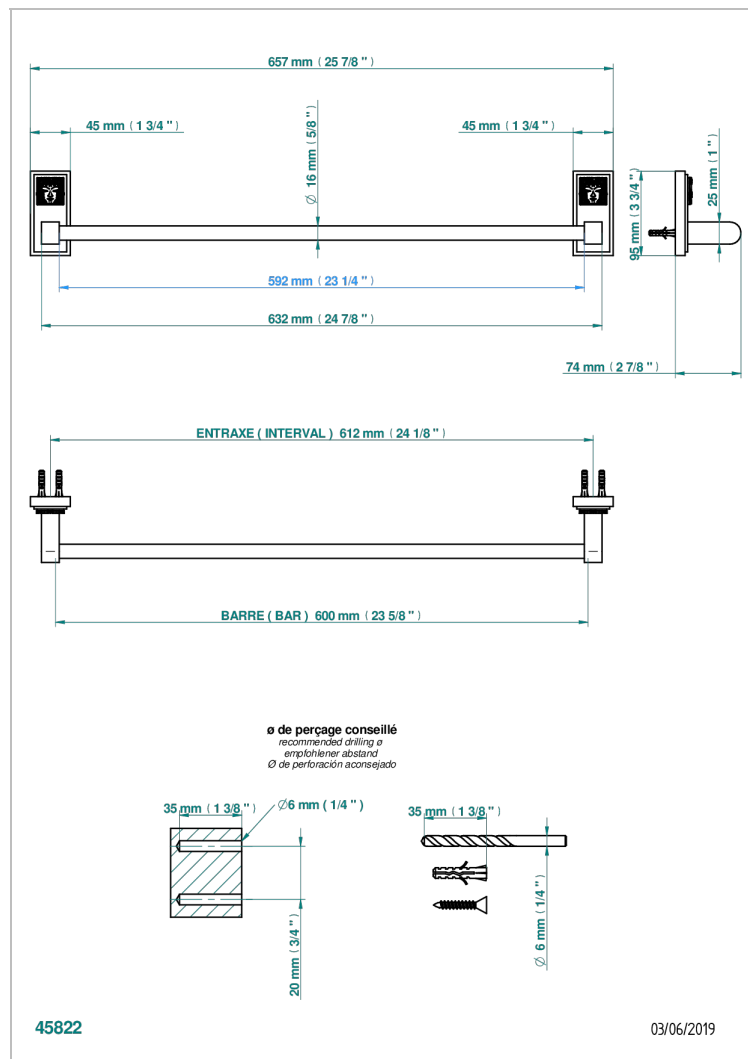

MASQUE DE FEMME METAL LISSE

A2U-514/60

Porte-serviette 1 barre fixe long. 600 mm

THG[®]
PARIS

CARACTÉRISTIQUES

- Masque de Femme Métal lisse
- Porte-serviette 1 barre fixe long. 600 mm

FINITIONS DISPONIBLES

Vieux nickel - H28