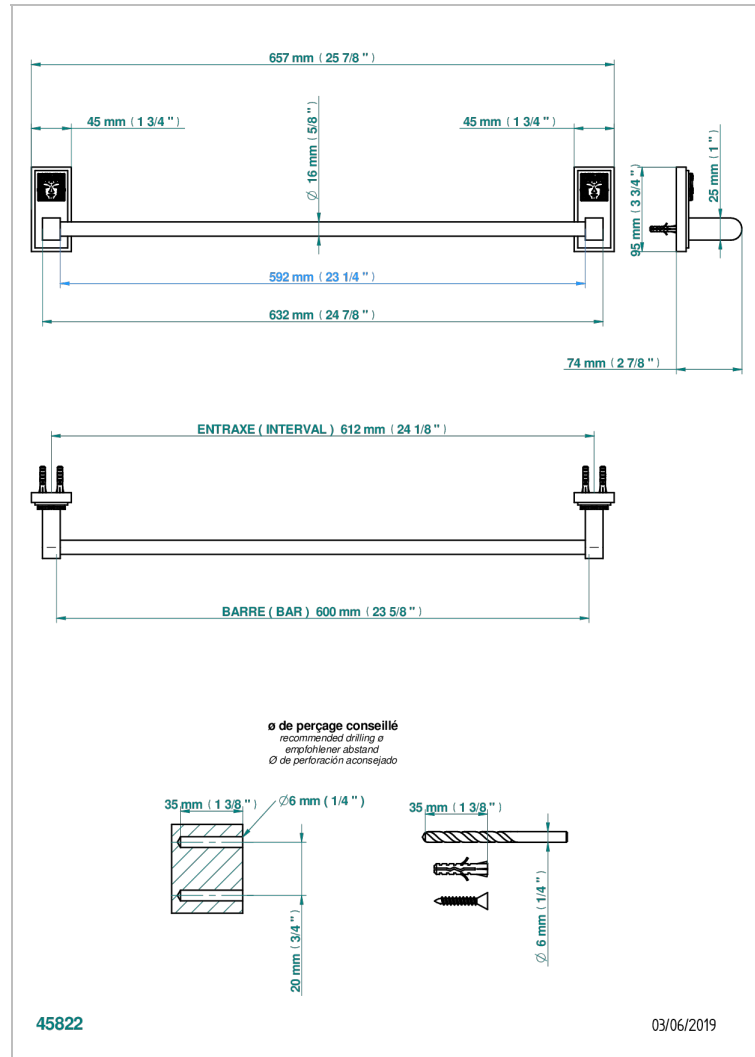

MASQUE DE FEMME, METAL LISO

A2U-514/60

Toallero lg 600 mm

THG[®]
PARIS

CARACTERÍSTICAS

- Masque de Femme, metal liso
- Toallero lg 600 mm

ACABADOS DISPONIBLES

Cerámica negra mate - D30
Cromo - A02
Cromo / dorado - G02
Cromo mate - C02
Dorado - F01
Dorado mate - F07