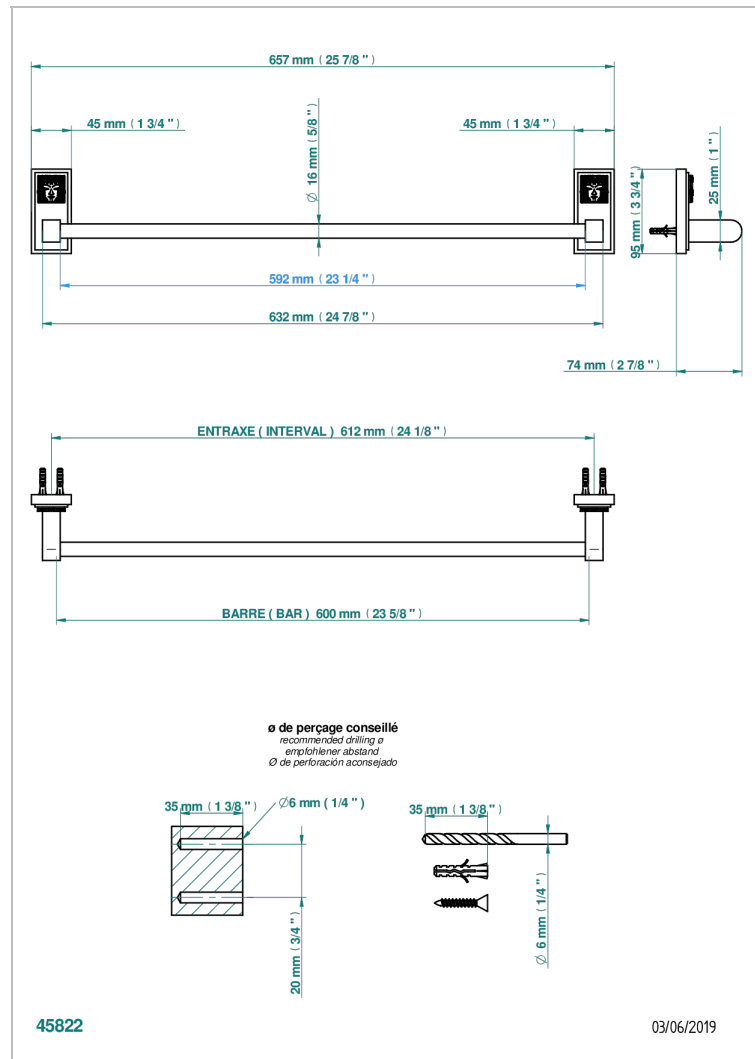

MASQUE DE FEMME, METALL GLATT

A2U-514/60

Handtuchstange Länge 600 mm

THG[®]
PARIS

EIGENSCHAFTEN

- Masque de Femme, Metall glatt
- Handtuchstange Länge 600 mm

VERFÜGBARE OBERFLÄCHEN

Altnickel - H28
Blassgold - F30
Blassgold matt unlackiert - F31
Chrom - A02
Chrom / gold - G02
Chrom matt - C02