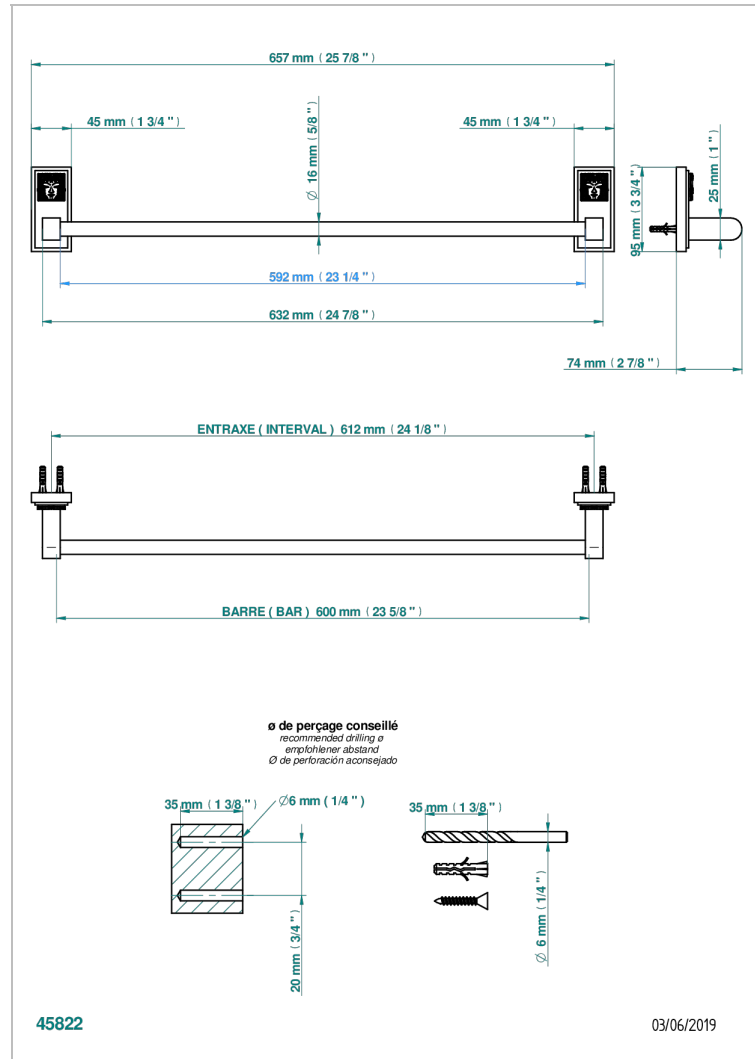

# MASQUE DE FEMME, METAL LISSE

A2U-514/60

Полотенцедержатель одинарный - фиксированная рейка 600 мм Д. 16 мм

THG<sup>®</sup>  
PARIS

## ХАРАКТЕРИСТИКИ

- Masque de Femme, métal lisse
- Полотенцедержатель одинарный - фиксированная рейка 600 мм Д. 16 мм