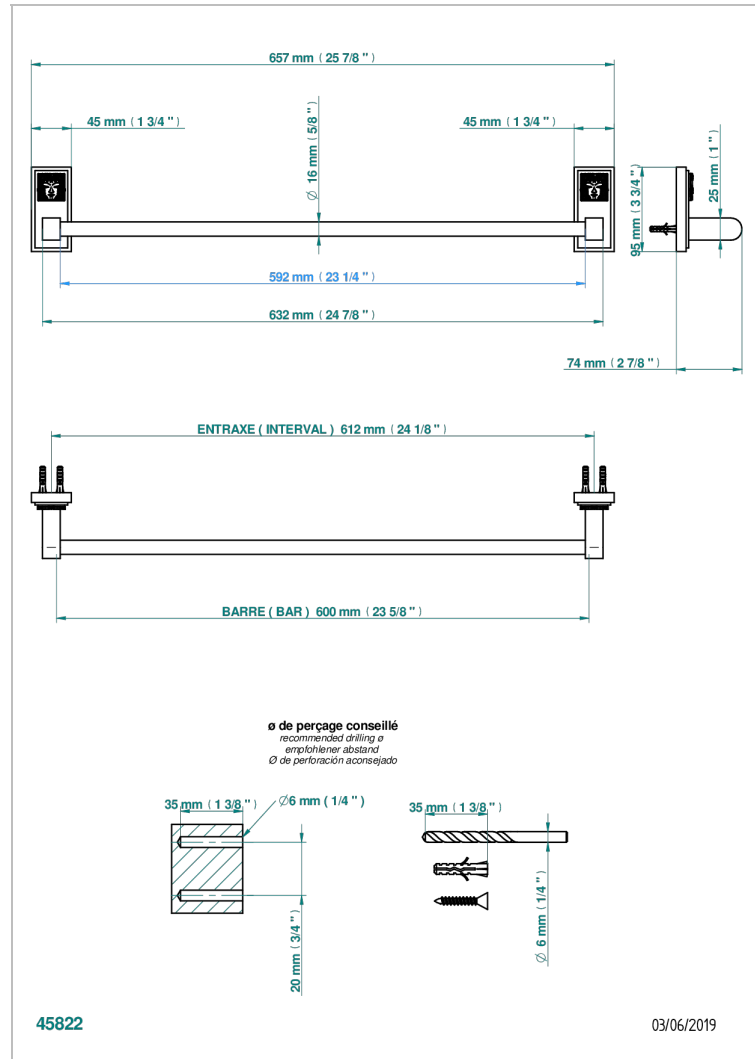

MASQUE DE FEMME METAL LISSE

A2U-514/60

Porte-serviette 1 barre fixe long. 600 mm

CARACTÉRISTIQUES

- Masque de Femme Métal lisse
- Porte-serviette 1 barre fixe long. 600 mm

FINITIONS DISPONIBLES

Chromé - A02
Chromé / doré - G02
Chromé mat - C02
Doré brillant - F01
Doré mat - F07
Nickel brillant - B01