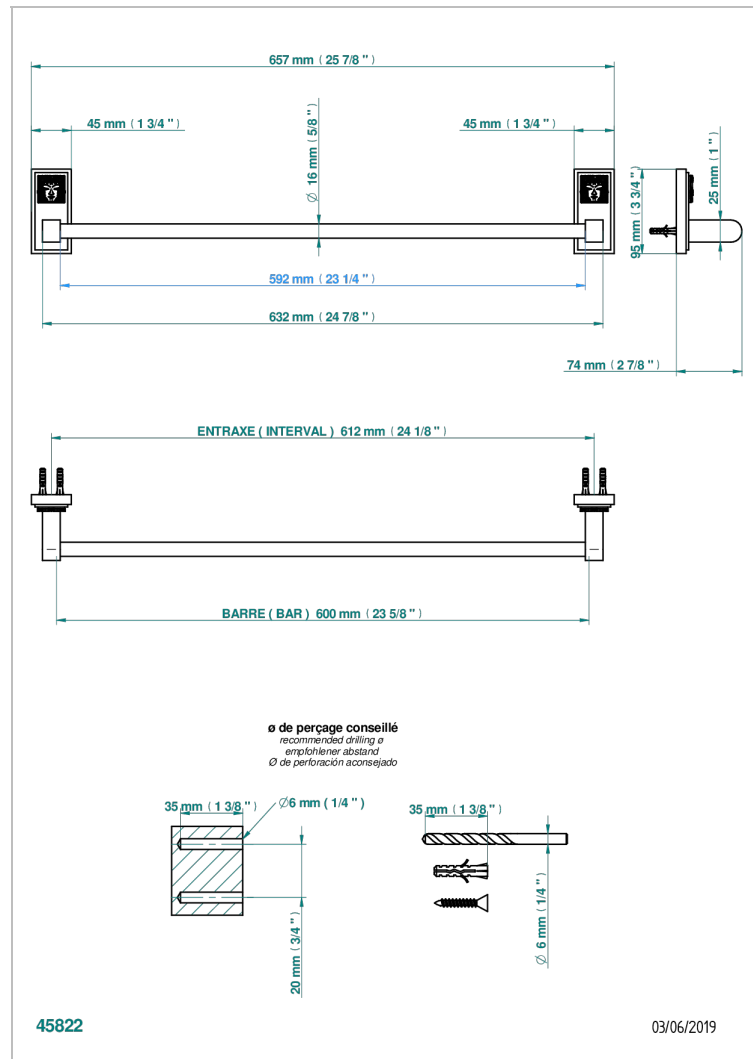

MASQUE DE FEMME, METALL GLATT

A2U-514/60

Handtuchstange Länge 600 mm

THG[®]
PARIS

EIGENSCHAFTEN

- Masque de Femme, Metall glatt
- Handtuchstange Länge 600 mm

VERFÜGBARE OBERFLÄCHEN

Altnickel - H28
Blassgold - F30
Blassgold matt unlackiert - F31
Chrom - A02
Chrom / gold - G02
Chrom matt - C02