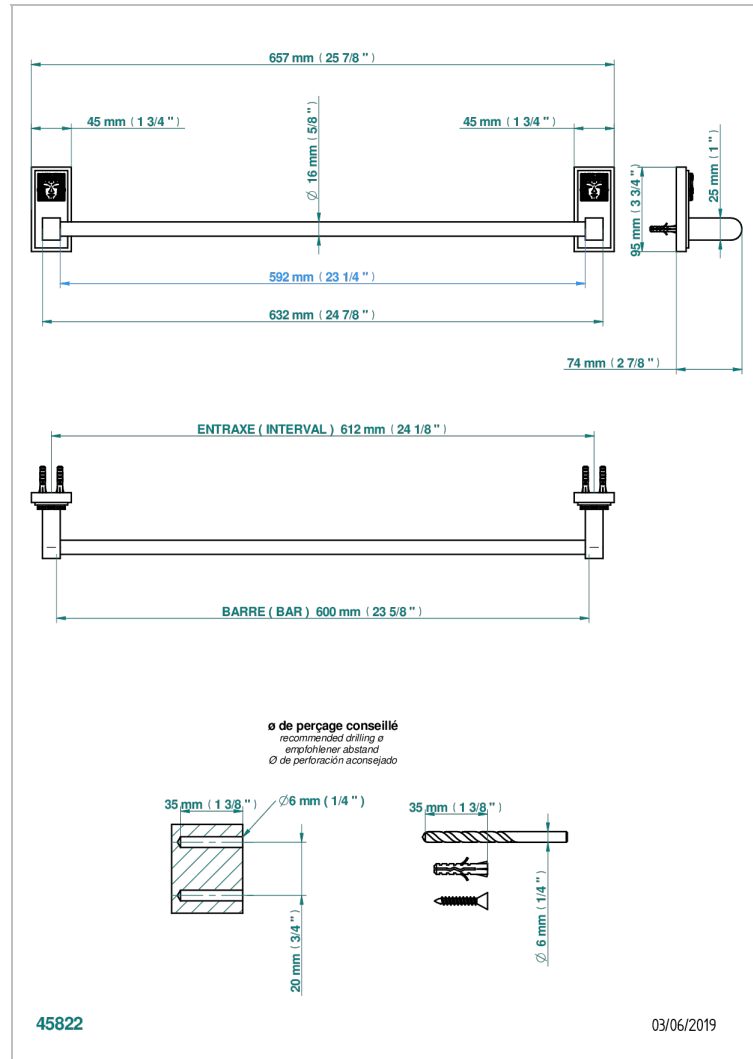

MASQUE DE FEMME METAL GRAVE

A2T-514/60

Porte-serviette 1 barre fixe long. 600 mm

THG[®]
PARIS

CARACTÉRISTIQUES

- Masque de Femme Métal gravé
- Porte-serviette 1 barre fixe long. 600 mm

FINITIONS DISPONIBLES

Vieux nickel - H28