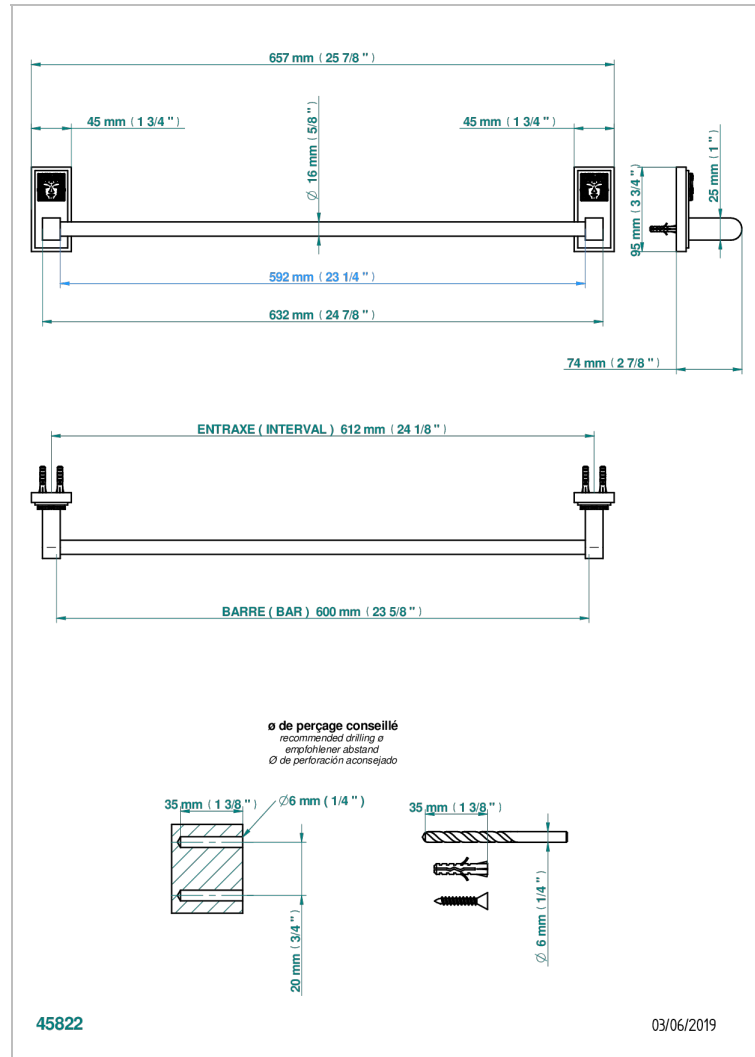

MASQUE DE FEMME METAL GRAVE

A2T-514/60

Porte-serviette 1 barre fixe long. 600 mm

THG[®]
PARIS

CARACTÉRISTIQUES

- Masque de Femme Métal gravé
- Porte-serviette 1 barre fixe long. 600 mm

FINITIONS DISPONIBLES

Vieux nickel - H28