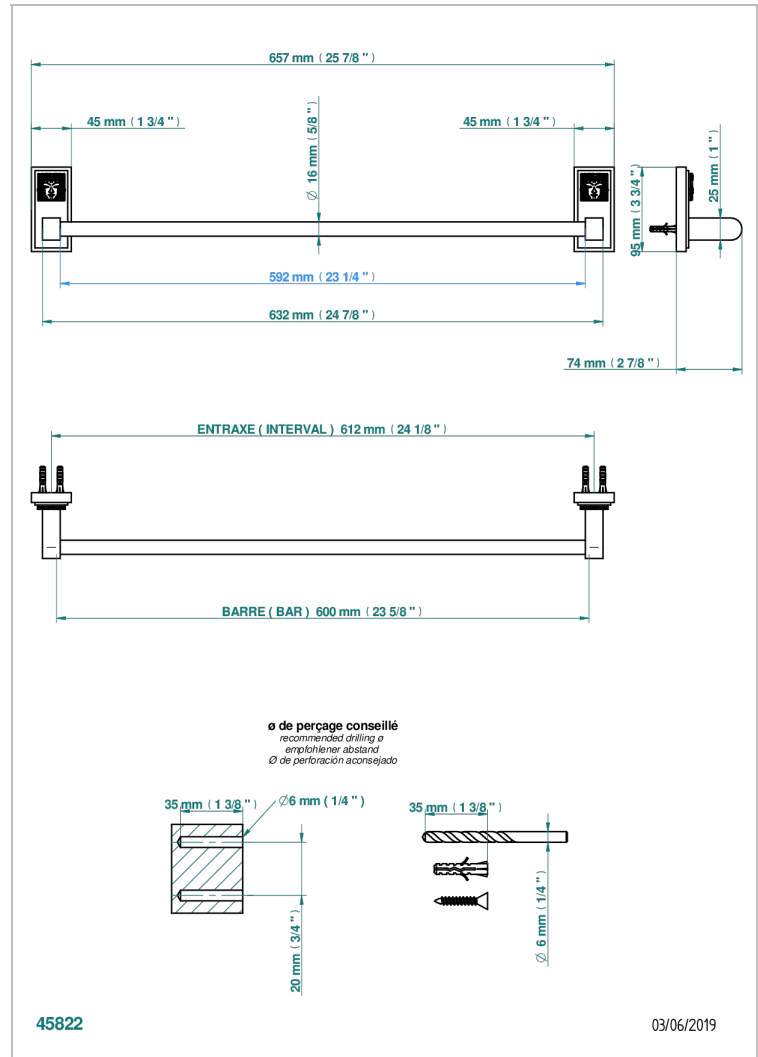

MASQUE DE FEMME, METAL GRABADO

A2T-514/60

Toallero lg 600 mm

THG[®]
PARIS

CARACTERÍSTICAS

- Masque de Femme, metal grabado
- Toallero lg 600 mm

ACABADOS DISPONIBLES

Cerámica negra mate - D30
Cromo - A02
Cromo / dorado - G02
Cromo mate - C02
Dorado - F01
Dorado mate - F07