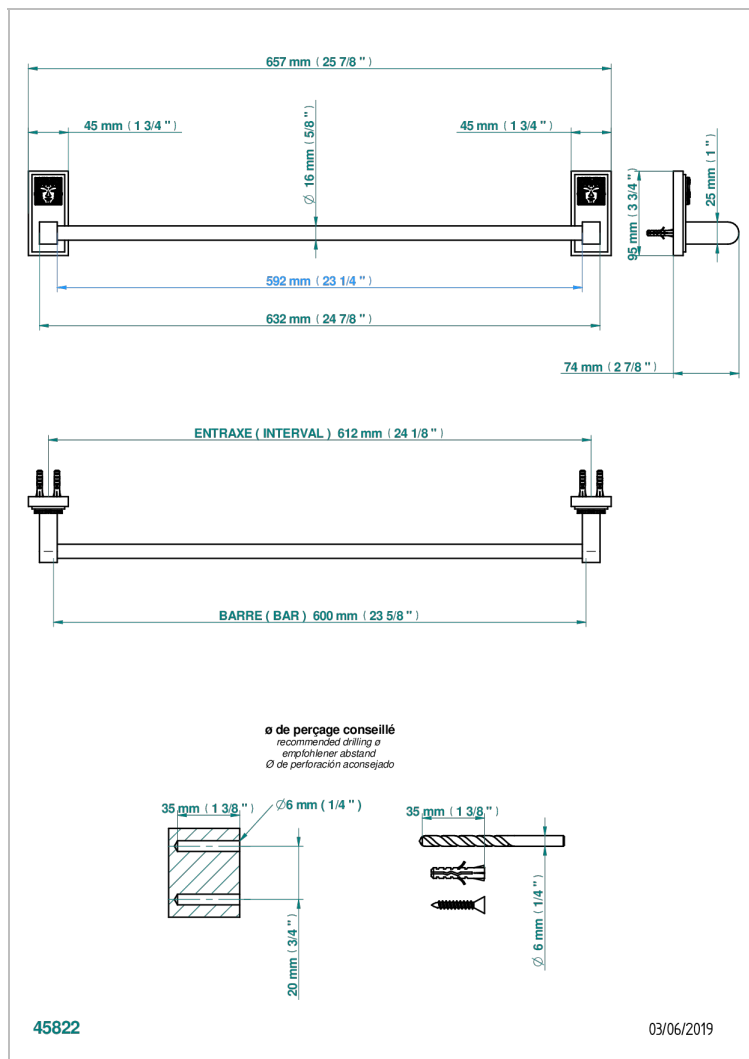

# MASQUE DE FEMME, METAL GRAVE

A2T-514/60

Полотенцедержатель одинарный - фиксированная рейка 600 мм Д. 16 мм

THG<sup>®</sup>  
PARIS

## ХАРАКТЕРИСТИКИ

- Masque de Femme, métal gravé
- Полотенцедержатель одинарный - фиксированная рейка 600 мм Д. 16 мм