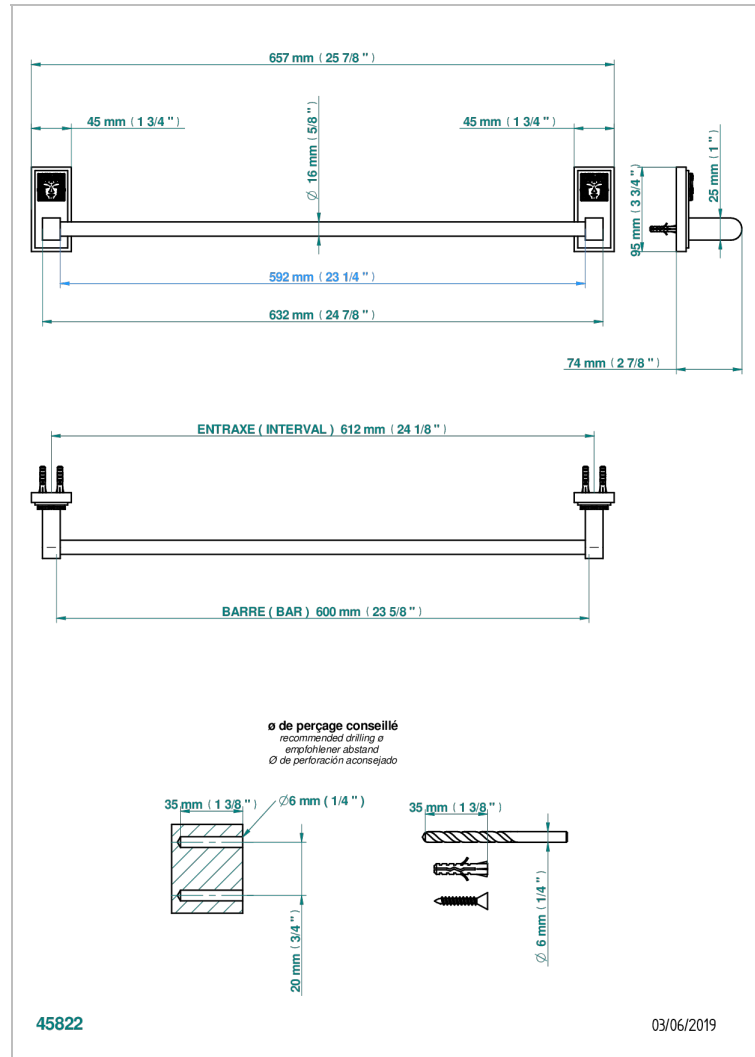

MASQUE DE FEMME, METAL GRABADO

A2T-514/60

Toallero lg 600 mm

THG[®]
PARIS

CARACTERÍSTICAS

- Masque de Femme, metal grabado
- Toallero lg 600 mm

ACABADOS DISPONIBLES

Cerámica negra mate - D30
Cromo - A02
Cromo / dorado - G02
Cromo mate - C02
Dorado - F01
Dorado mate - F07