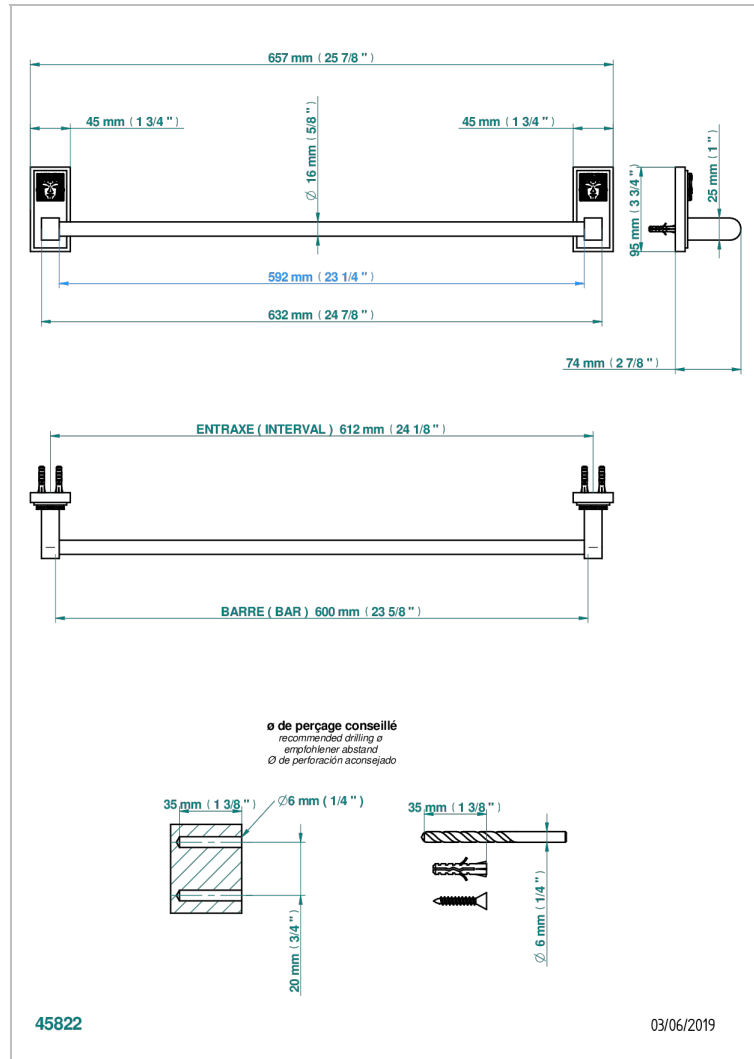

# MASQUE DE FEMME ENGRAVED METAL

A2T-514/60

单杆固定毛巾架 长600毫米

## 特色

- Masque de Femme Engraved Metal
- 单杆固定毛巾架 长600毫米