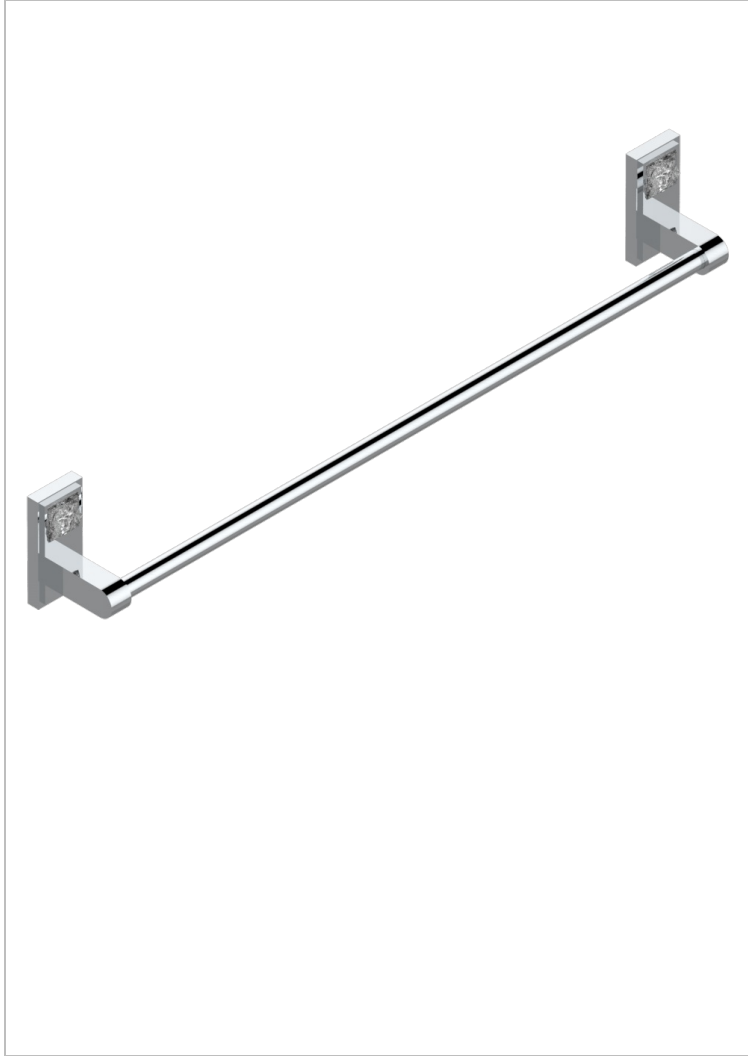

# MASQUE DE FEMME SOLAIRE

A2S-514/60

Toallero lg 600 mm

THG<sup>®</sup>  
PARIS

## CARACTERÍSTICAS

- Masque de Femme Solaire
- Toallero lg 600 mm

## ACABADOS DISPONIBLES

Cerámica negra mate - D30  
Cromo - A02  
Cromo / dorado - G02  
Cromo mate - C02  
Dorado - F01  
Dorado mate - F07

Dorado pálido - F30  
Dorado pálido mate (sin barniz) - F31  
Níquel - B01  
Níquel mate - C01