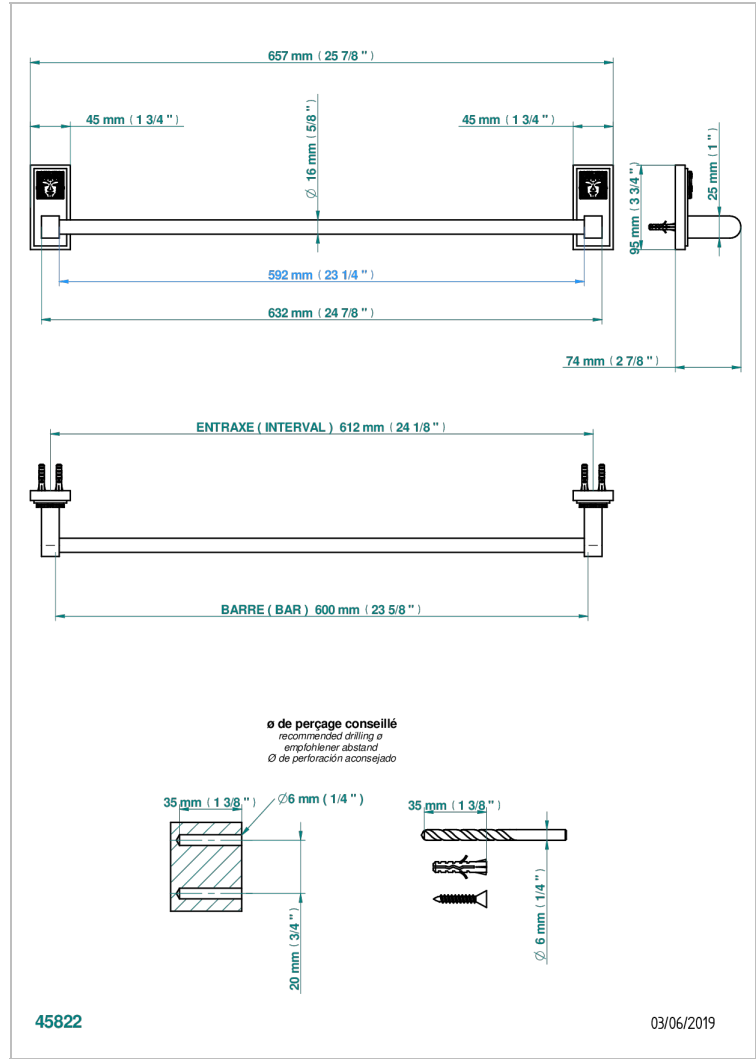

# MASQUE DE FEMME SOLAIRE

A2S-514/60

Toallero lg 600 mm

THG<sup>®</sup>  
PARIS

## CARACTERÍSTICAS

- Masque de Femme Solaire
- Toallero lg 600 mm