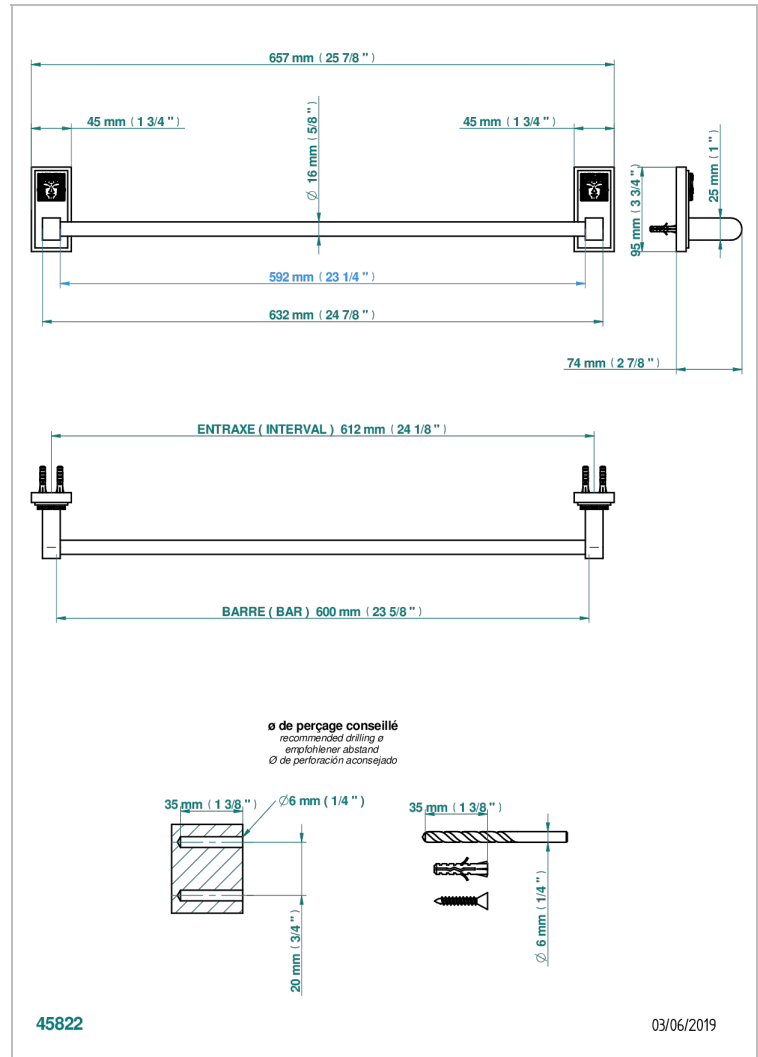

MASQUE DE FEMME SOLAIRE

A2S-514/60

Handtuchstange Länge 600 mm

THG[®]
PARIS

EIGENSCHAFTEN

- Masque de Femme solaire
- Handtuchstange Länge 600 mm

VERFÜGBARE OBERFLÄCHEN

Blassgold - F30
Blassgold matt unlackiert - F31
Chrom - A02
Chrom / gold - G02
Chrom matt - C02
Gold - F01

Gold matt - F07
Mattschwarz keramik - D30
Nickel matt - C01
Silbernickel - B01