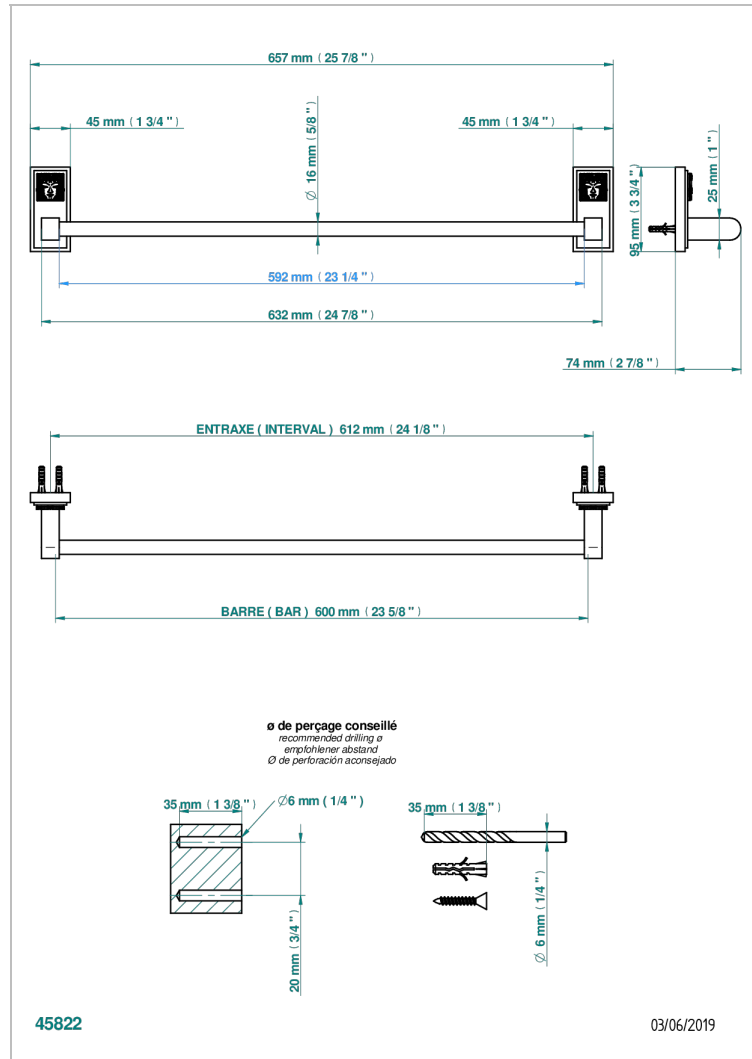

# MASQUE DE FEMME, SOLAIRE

A2S-514/60

Полотенцедержатель одинарный - фиксированная рейка 600 мм Д. 16 мм

THG<sup>®</sup>  
PARIS

## ХАРАКТЕРИСТИКИ

- Masque de Femme, solaire
- Полотенцедержатель одинарный - фиксированная рейка 600 мм Д. 16 мм