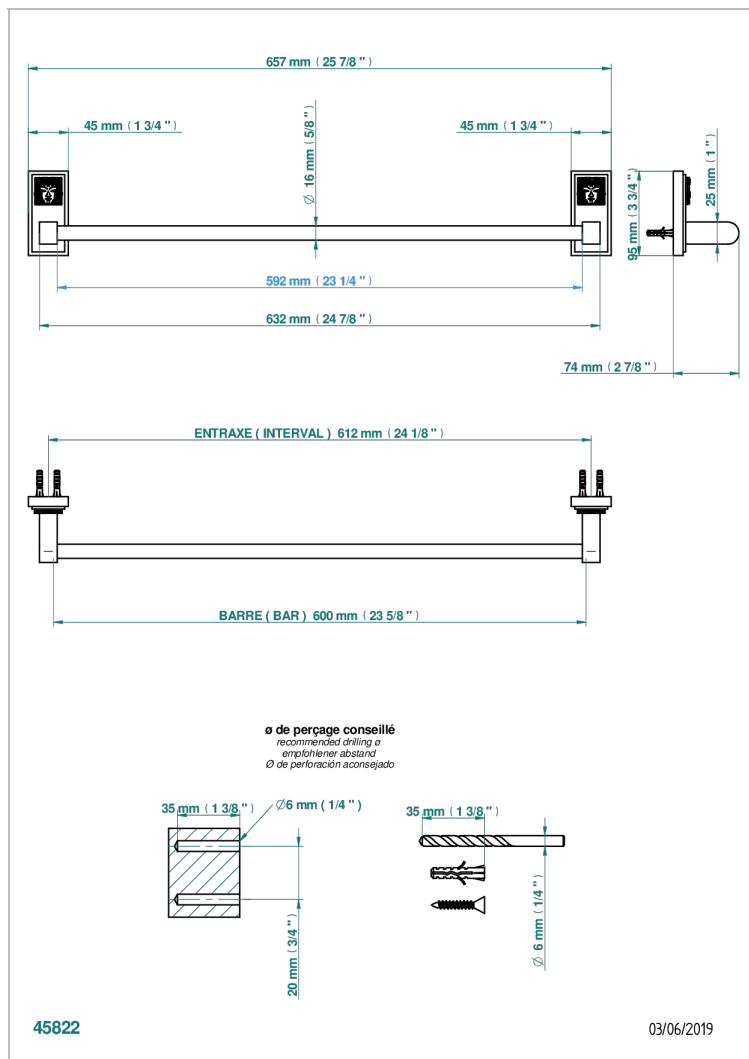

MASQUE DE FEMME SOLAIRE

A2S-514/60

Porte-serviette 1 barre fixe long. 600 mm

THG[®]
PARIS

CARACTÉRISTIQUES

- Masque de Femme Solaire
- Porte-serviette 1 barre fixe long. 600 mm

FINITIONS DISPONIBLES

Chromé - A02
Chromé / doré - G02
Chromé mat - C02
Doré brillant - F01
Doré mat - F07
Nickel brillant - B01

Nickel mat - C01
Noir mat céramique - D30
Or pâle - F30
Or pâle mat - F31