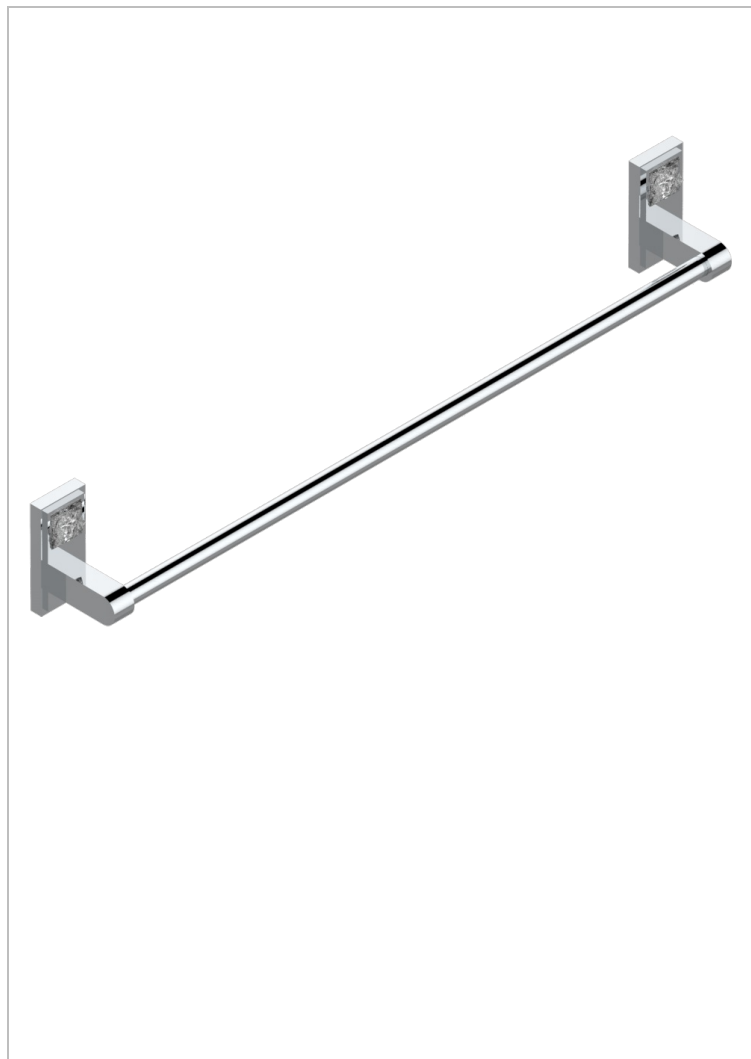

MASQUE DE FEMME SOLAIRE

A2S-514/60

Porte-serviette 1 barre fixe long. 600 mm

THG[®]
PARIS

CARACTÉRISTIQUES

- Masque de Femme Solaire
- Porte-serviette 1 barre fixe long. 600 mm

FINITIONS DISPONIBLES

Chromé - A02
Chromé / doré - G02
Chromé mat - C02
Doré brillant - F01
Doré mat - F07
Nickel brillant - B01

Nickel mat - C01
Noir mat céramique - D30
Or pâle - F30
Or pâle mat - F31