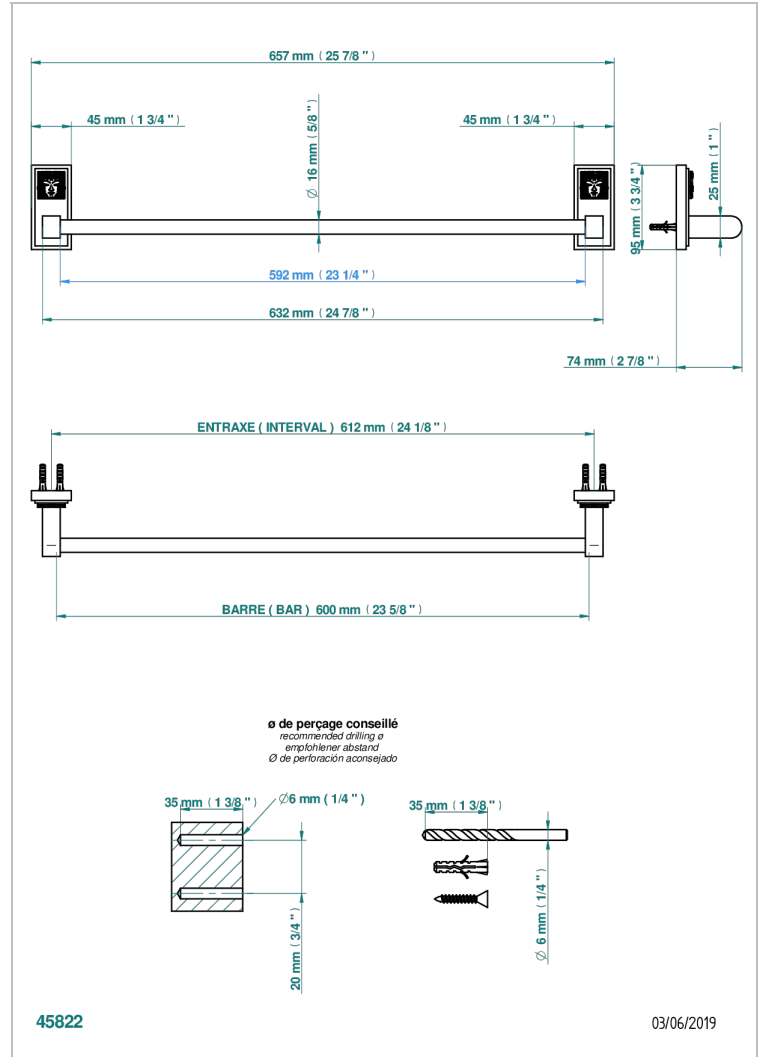

MASQUE DE FEMME SOLAIRE

A2S-514/60

Toallero lg 600 mm

THG[®]
PARIS

CARACTERÍSTICAS

- Masque de Femme Solaire
- Toallero lg 600 mm

ACABADOS DISPONIBLES

Cerámica negra mate - D30
Cromo - A02
Cromo / dorado - G02
Cromo mate - C02
Dorado - F01
Dorado mate - F07