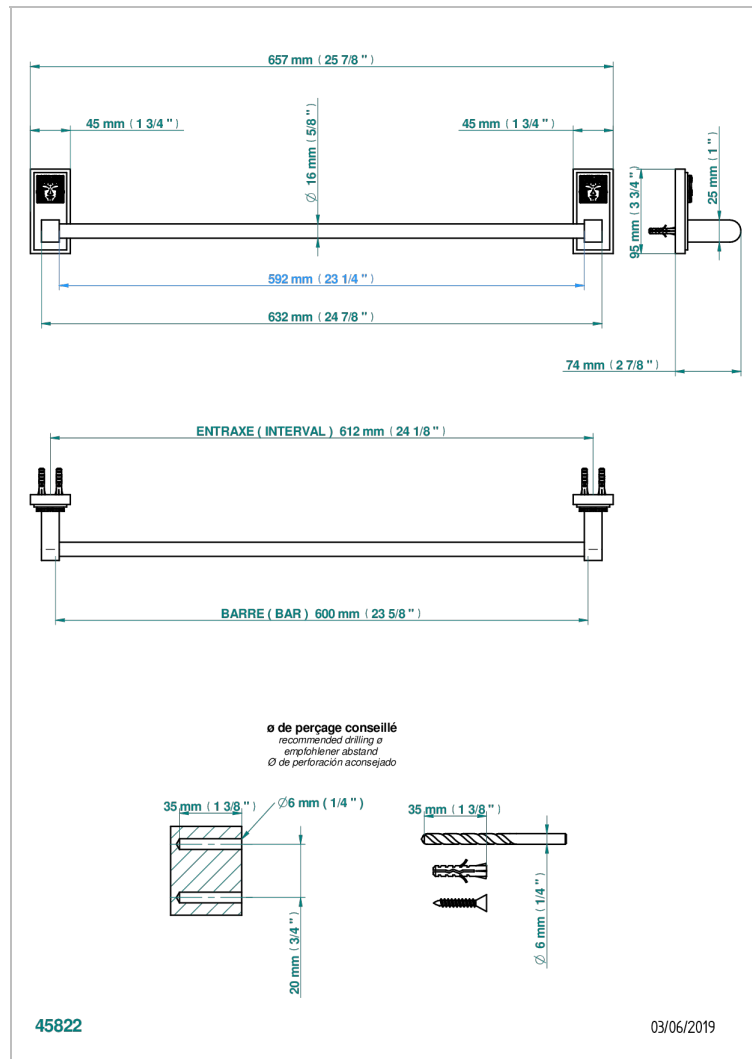

# MASQUE DE FEMME SOLAIRE

A2S-514/60

Handtuchstange Länge 600 mm

THG<sup>®</sup>  
PARIS

## EIGENSCHAFTEN

- Masque de Femme solaire
- Handtuchstange Länge 600 mm