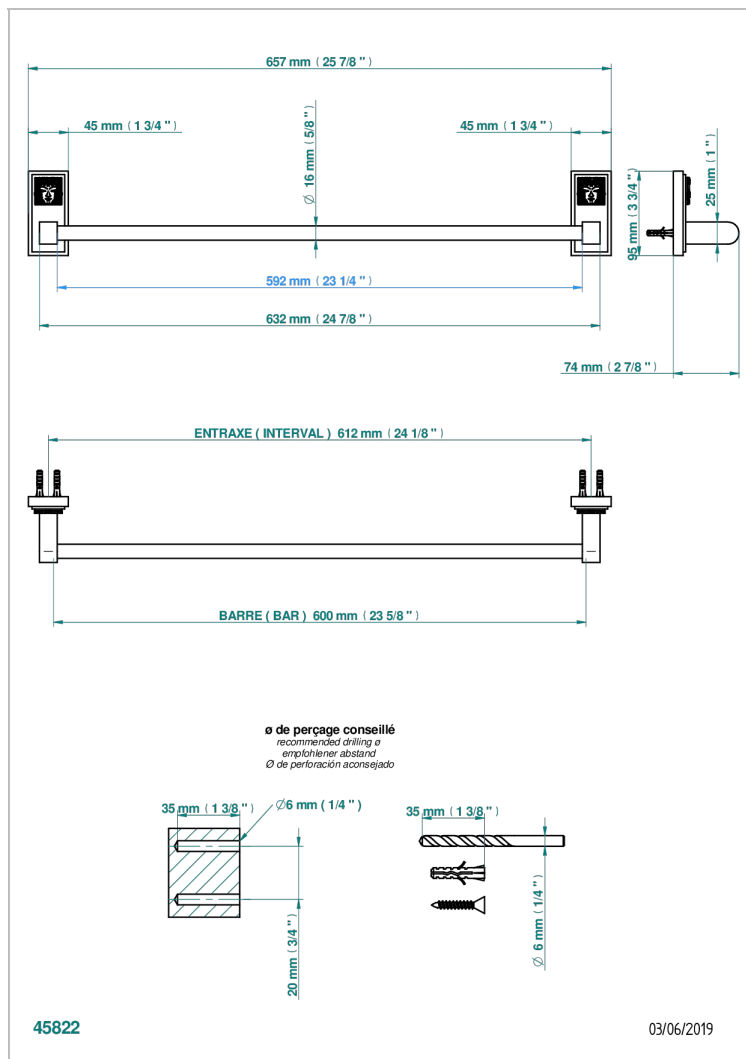

# MASQUE DE FEMME LUNAIRE

A2R-514/60

Toallero lg 600 mm

THG<sup>®</sup>  
PARIS

## CARACTERÍSTICAS

- Masque de Femme Lunaire
- Toallero lg 600 mm