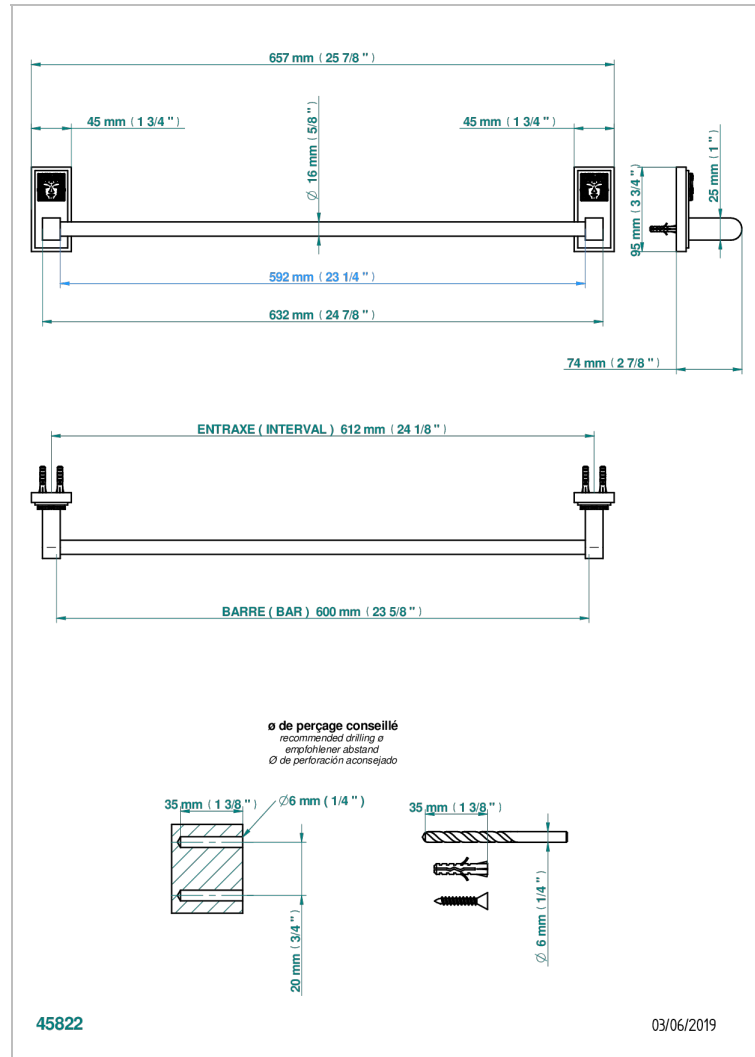

# MASQUE DE FEMME LUNAIRE

A2R-514/60

Porte-serviette 1 barre fixe long. 600 mm

THG<sup>®</sup>  
PARIS

## CARACTÉRISTIQUES

- Masque de Femme Lunaire
- Porte-serviette 1 barre fixe long. 600 mm