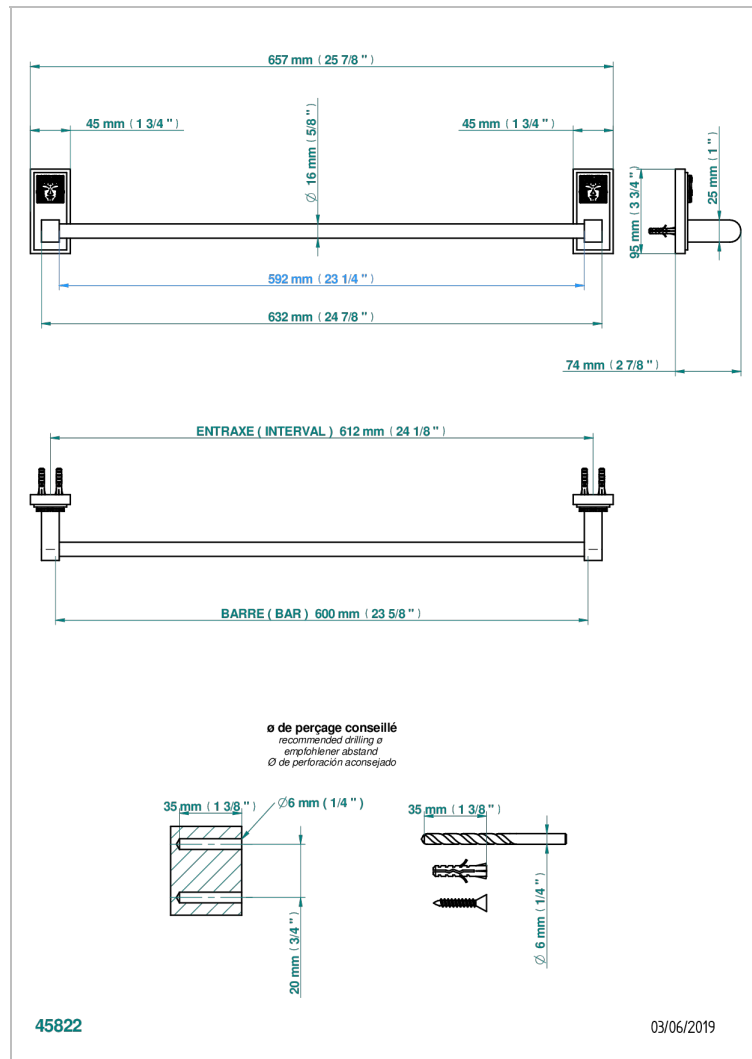

MASQUE DE FEMME LUNAIRE

A2R-514/60

Handtuchstange Länge 600 mm

THG[®]
PARIS

EIGENSCHAFTEN

- Masque de Femme lunaire
- Handtuchstange Länge 600 mm

VERFÜGBARE OBERFLÄCHEN

Blassgold - F30
Blassgold matt unlackiert - F31
Chrom - A02
Chrom / gold - G02
Chrom matt - C02
Gold - F01