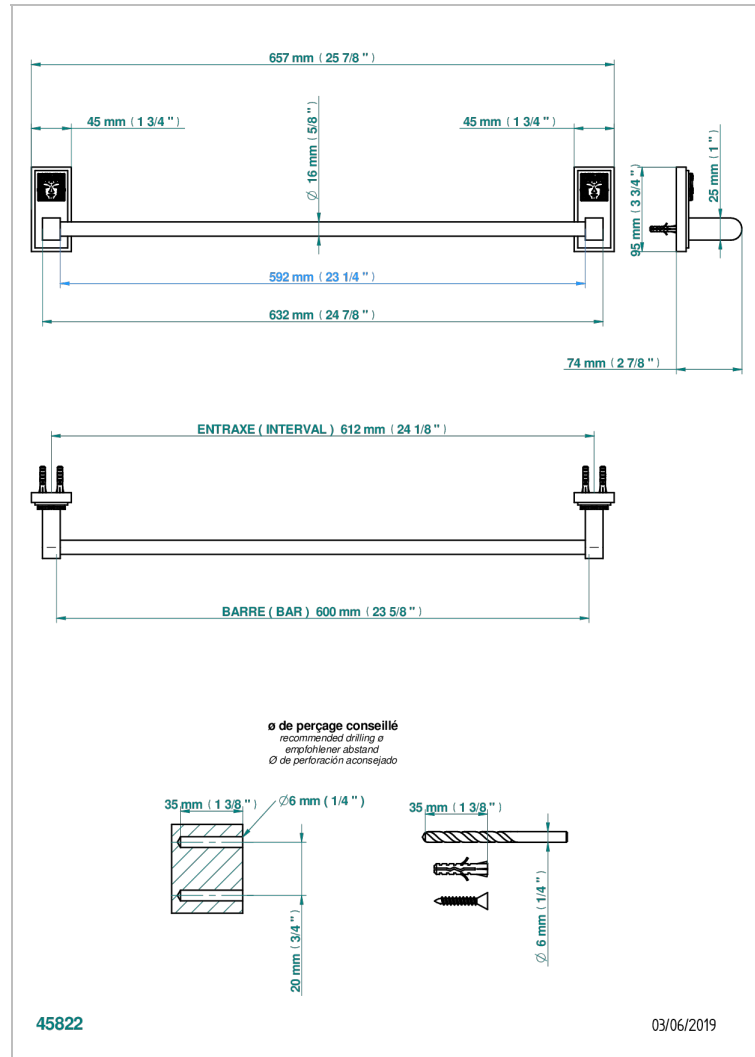

MASQUE DE FEMME LUNAIRE

A2R-514/60

Porte-serviette 1 barre fixe long. 600 mm

THG[®]
PARIS

CARACTÉRISTIQUES

- Masque de Femme Lunaire
- Porte-serviette 1 barre fixe long. 600 mm

FINITIONS DISPONIBLES

Chromé - A02
Chromé / doré - G02
Chromé mat - C02
Doré brillant - F01
Doré mat - F07
Nickel brillant - B01

Nickel mat - C01
Noir mat céramique - D30
Or pâle - F30
Or pâle mat - F31