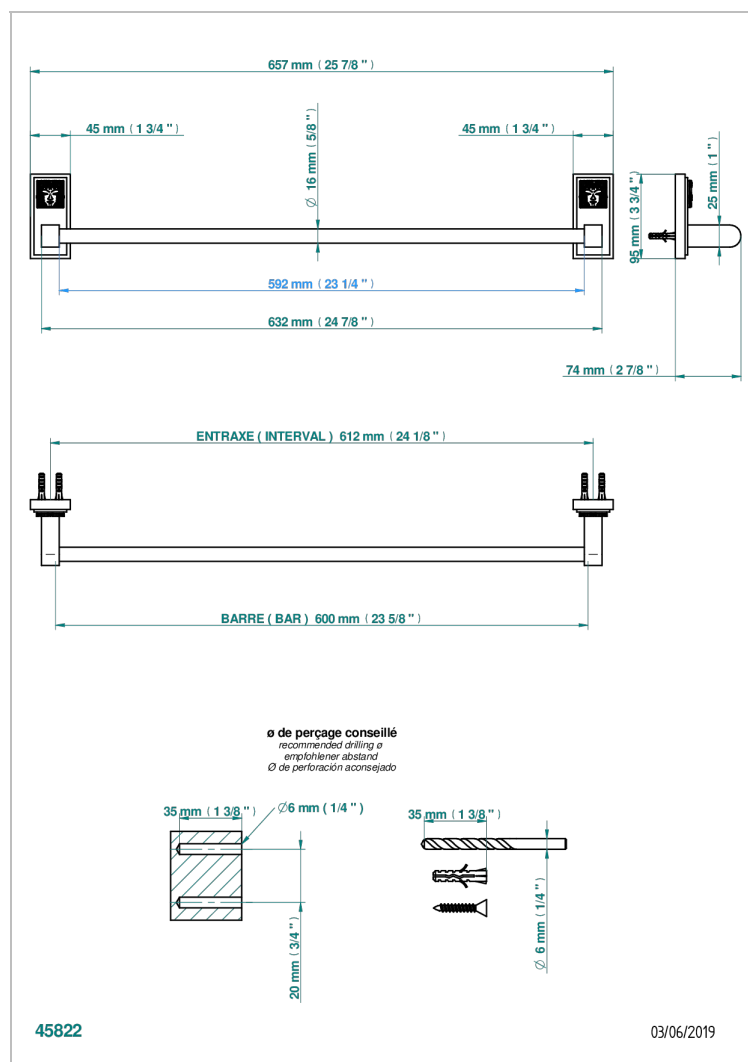

# MASQUE DE FEMME LUNAIRE

A2R-514/60

Toallero lg 600 mm

THG<sup>®</sup>  
PARIS

## CARACTERÍSTICAS

- Masque de Femme Lunaire
- Toallero lg 600 mm