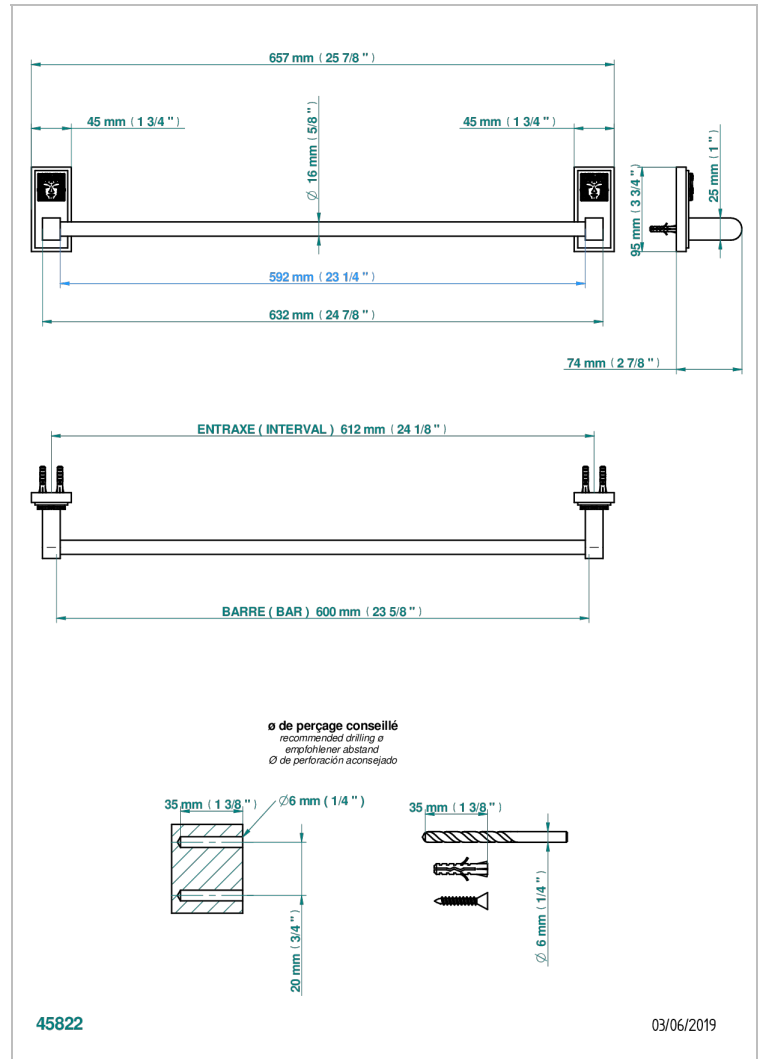

MASQUE DE FEMME LUNAIRE

A2R-514/60

Handtuchstange Länge 600 mm

THG[®]
PARIS

EIGENSCHAFTEN

- Masque de Femme lunaire
- Handtuchstange Länge 600 mm

VERFÜGBARE OBERFLÄCHEN

Blassgold - F30
Blassgold matt unlackiert - F31
Chrom - A02
Chrom / gold - G02
Chrom matt - C02
Gold - F01

Gold matt - F07
Mattschwarz keramik - D30
Nickel matt - C01
Silbernickel - B01