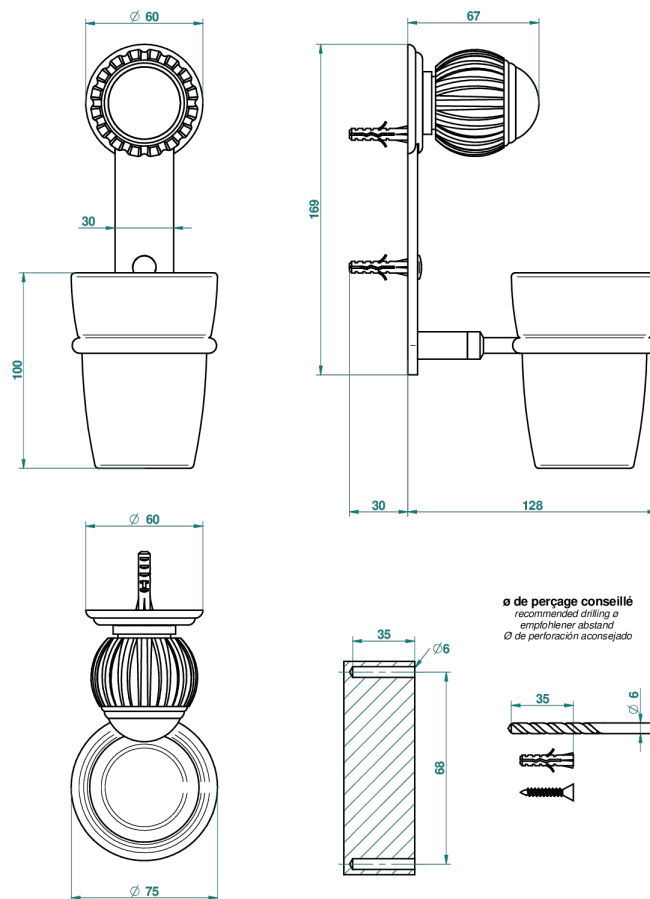

VOGUE ONICE NEGRO

A8P-536

Portavaso mural con vaso de cristal

THG
PARIS

45819

03/01/2018

CARACTERÍSTICAS

- Vogue Onice negro
- Portavaso mural con vaso de cristal