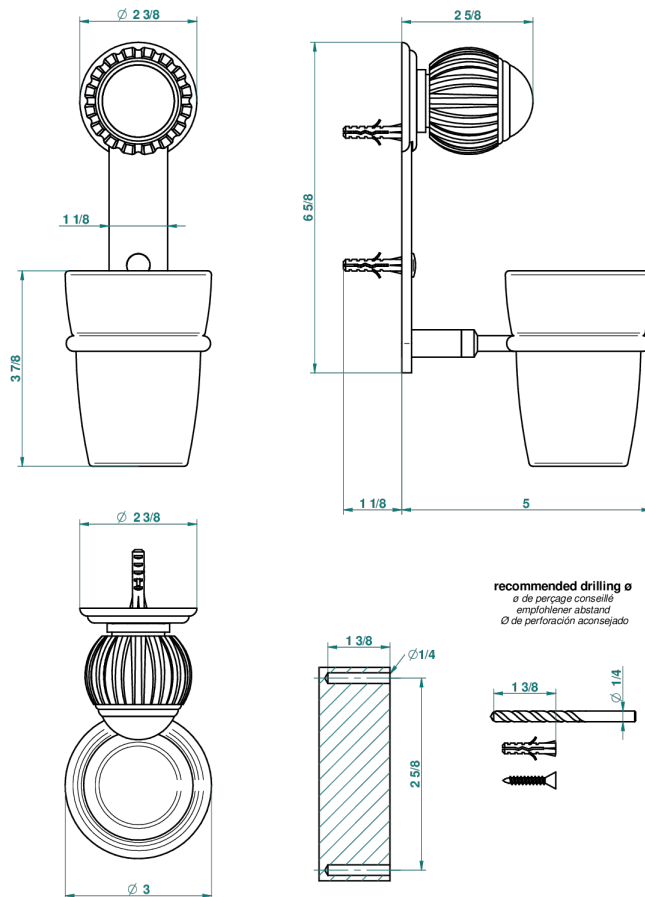

VOGUE ONICE NEGRO

A8P-536

Portavaso mural con vaso de cristal

THG[®]
PARIS

45819

03/01/2018

CARACTERÍSTICAS

- Vogue Onice negro
- Portavaso mural con vaso de cristal