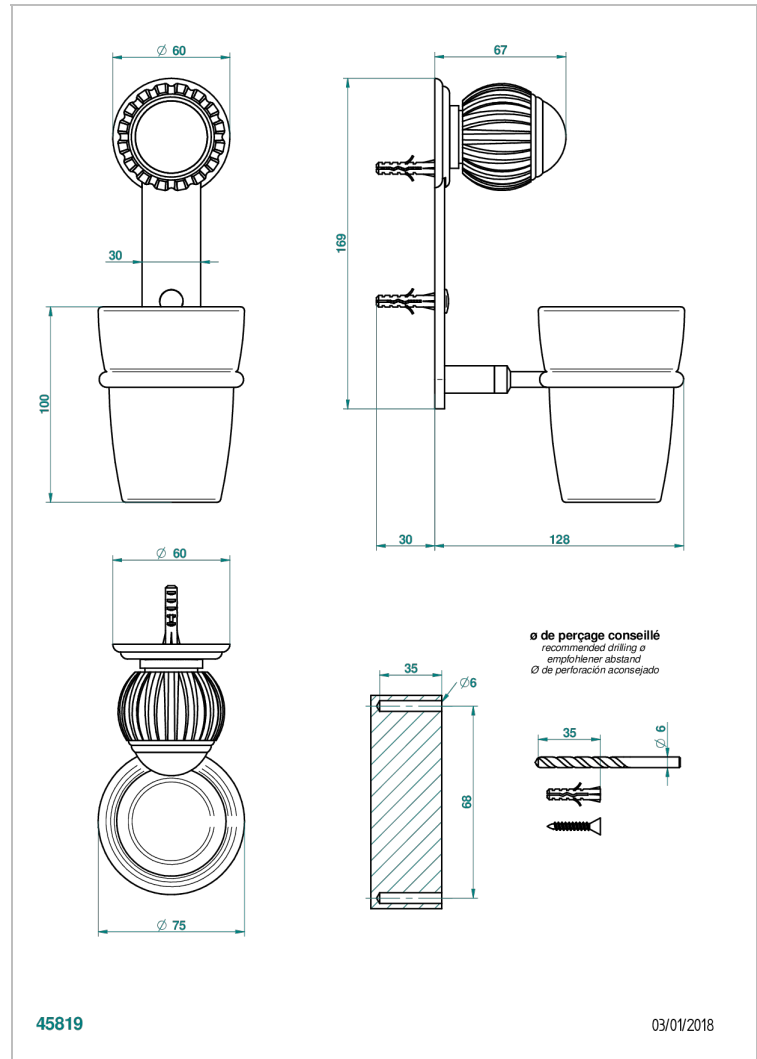

# VOGUE ONICE NEGRO

A8P-536

Portavaso mural con vaso de cristal

THG<sup>®</sup>  
PARIS

## CARACTERÍSTICAS

- Vogue Onice negro
- Portavaso mural con vaso de cristal