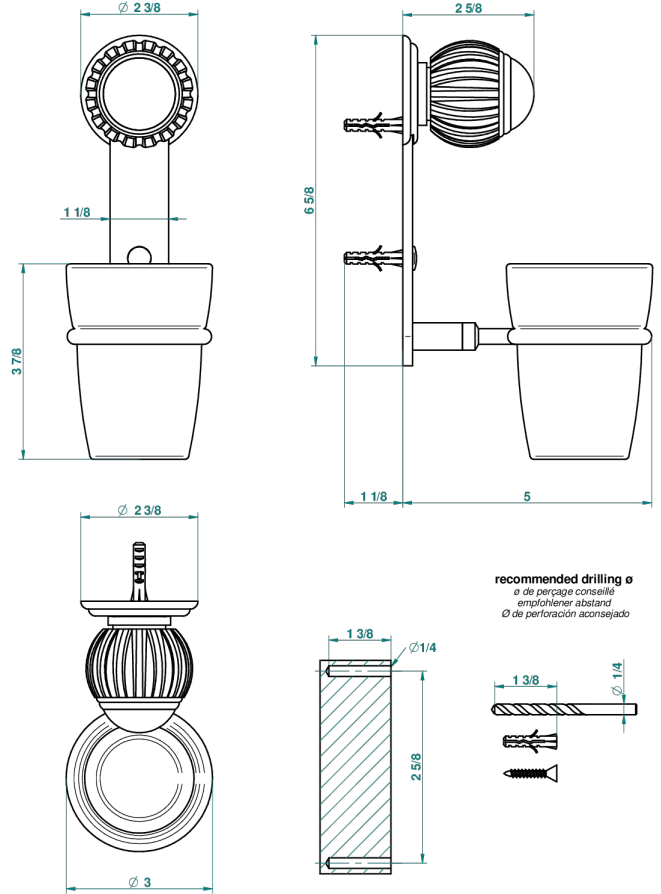

VOGUE ONICE NEGRO

A8P-536

Portavaso mural con vaso de cristal

THG[®]
PARIS

45819

03/01/2018

CARACTERÍSTICAS

- Vogue Onice negro
- Portavaso mural con vaso de cristal

ACABADOS DISPONIBLES

Bronce claro - D01
Cerámica negra mate - D30
Cobre viejo mate - H07
Cromo - A02
Cromo / dorado - G02
Cromo mate - C02

Dorado - F01
Dorado mate - F07
Dorado pálido - F30
Dorado pálido mate (sin barniz) - F31
Níquel - B01
Níquel mate - C01