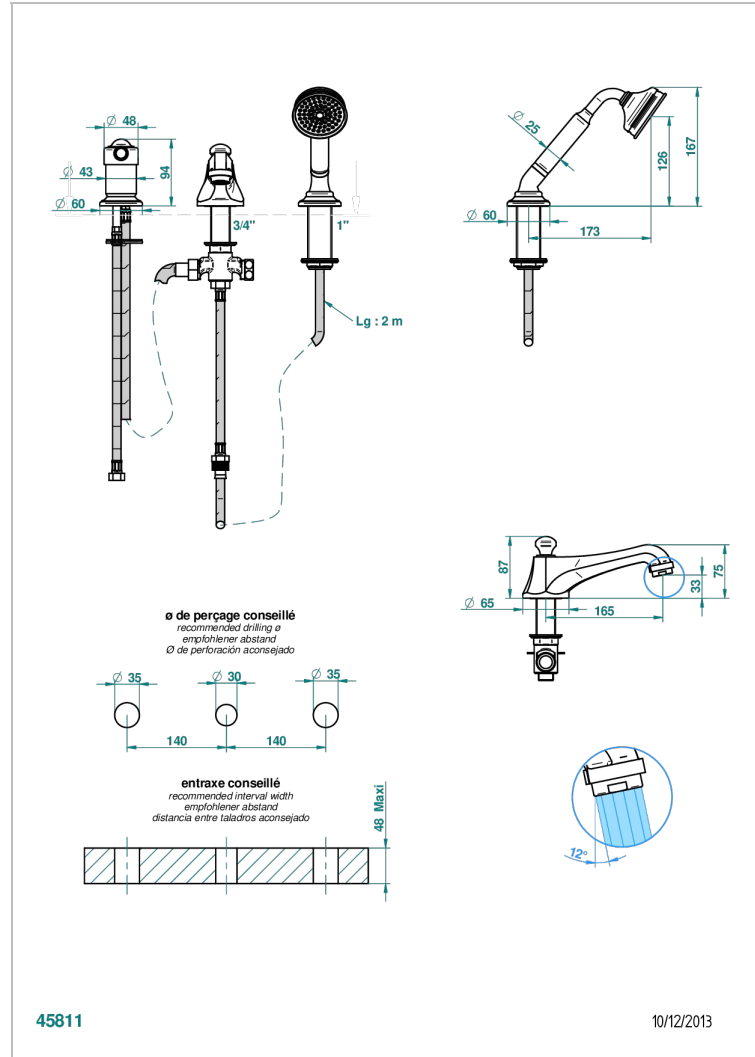

CHARLESTON CON MANETAS

G75-113BGBB

THG[®]
PARIS

Batería baño/ducha 3 agujeros sobre encimera. caño goliath con inversor incorporado, monomando y teleducha con flexo de 2m

CARACTERÍSTICAS

- Charleston con manetas
- Batería baño/ducha 3 agujeros sobre encimera. caño goliath con inversor incorporado, monomando y teleducha con flexo de 2m

ESPECIFICACIONES TÉCNICAS

- Recommandé : 3 bars (max. 5 bars) - Advised : 43,5 psi (max. 72 psi)
- Bec : 25 l/min à 3 bars - Douchette : 9,5 l/min à 3 bars
- Spout : 6.6 gpm at 43.5 psi - Handshower : 2.5 gpm at 43.5 psi