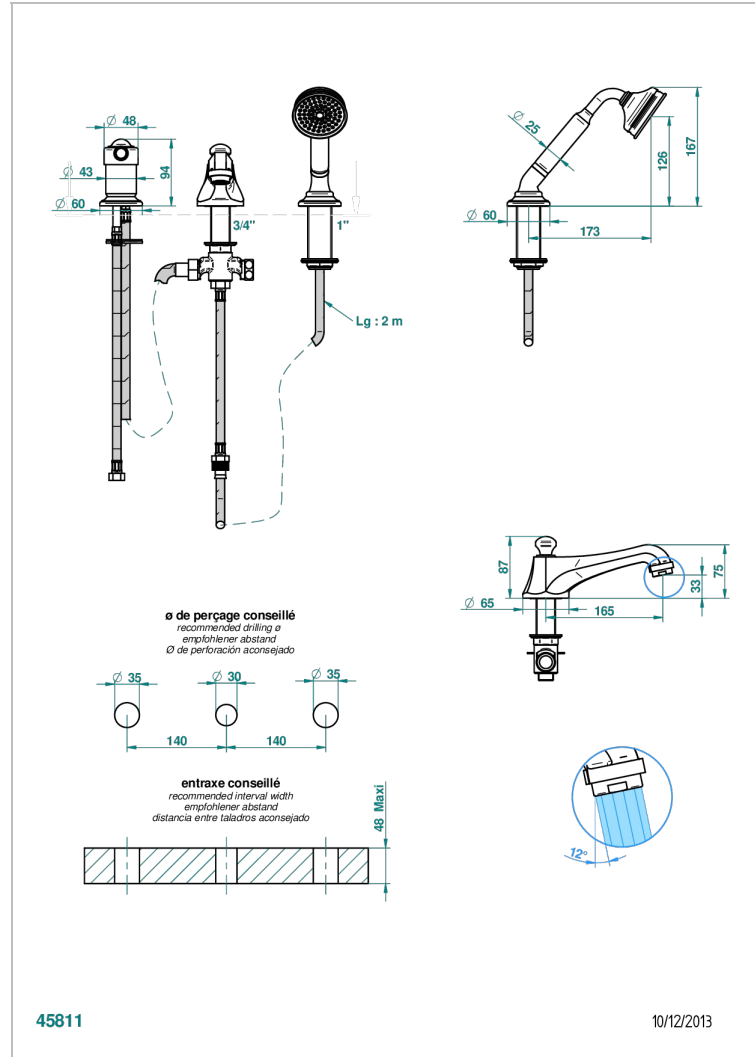

CHARLESTON С РУКОЯТКАМИ

G75-113BGVB

THG
PARIS

Смеситель устанавливаемый на борту ванны на 3 отверстия, переключатель, низкий излив ГОЛИАФ, ручной душ и керамический смеситель

ХАРАКТЕРИСТИКИ

- Charleston с рукоятками
- Смеситель устанавливаемый на борту ванны на 3 отверстия, переключатель, низкий излив ГОЛИАФ, ручной душ и керамический смеситель

ТЕХНИЧЕСКИЕ ХАРАКТЕРИСТИКИ

- Recommandé : 3 bars (max. 5 bars) - Advised : 43,5 psi (max. 72 psi)
- Bec : 25 l/min à 3 bars - Douchette : 9,5 l/min à 3 bars
- Spout : 6.6 gpm at 43.5 psi - Handshower : 2.5 gpm at 43.5 psi