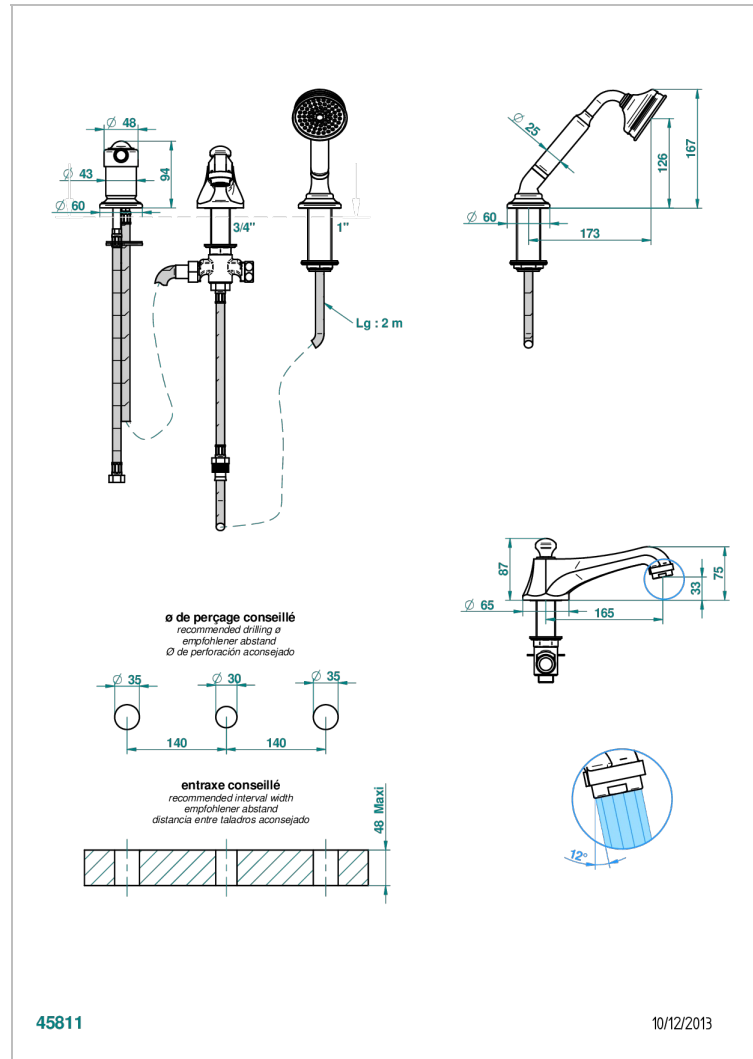

CHARLESTON CON MANETAS

G75-113BGBB

THG[®]
PARIS

Batería baño/ducha 3 agujeros sobre encimera. caño goliath con inversor incorporado, monomando y teleducha con flexo de 2m

CARACTERÍSTICAS

- Charleston con manetas
- Batería baño/ducha 3 agujeros sobre encimera. caño goliath con inversor incorporado, monomando y teleducha con flexo de 2m

ESPECIFICACIONES TÉCNICAS

- Recommandé : 3 bars (max. 5 bars) - Advised : 43,5 psi (max. 72 psi)
- Bec : 25 l/min à 3 bars - Douchette : 9,5 l/min à 3 bars
- Spout : 6.6 gpm at 43.5 psi - Handshower : 2.5 gpm at 43.5 psi