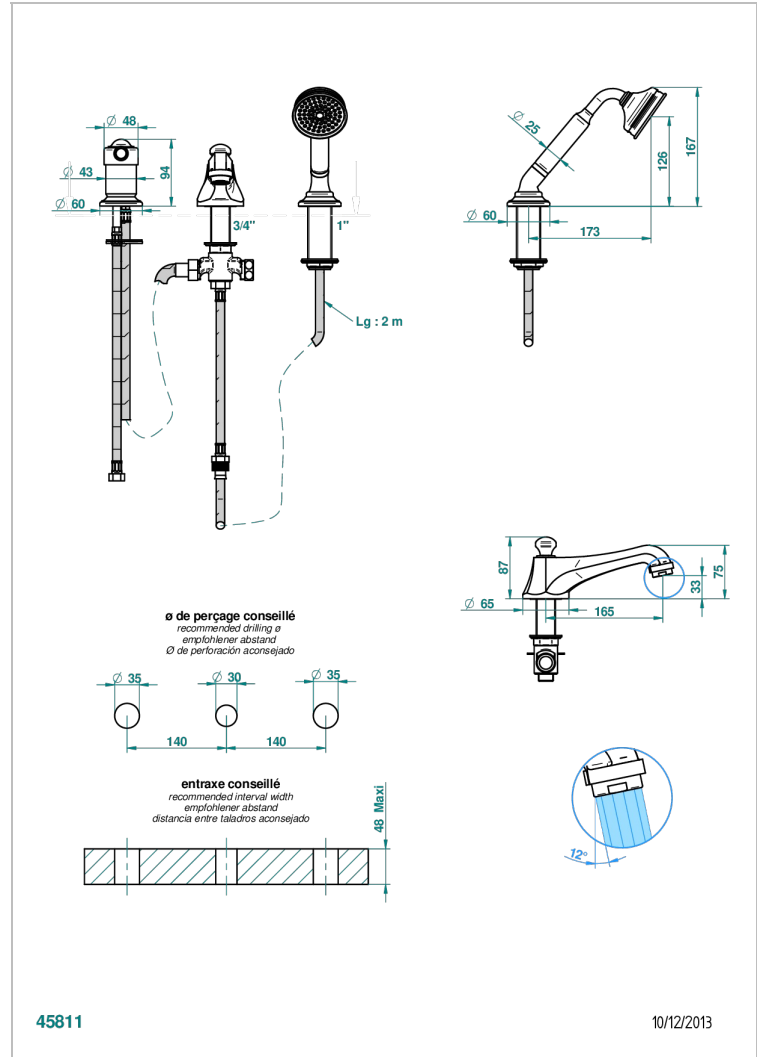

CHARLESTON WITH LEVER

G75-113BGBB

台式三孔浴缸淋浴调温龙头，分水式大号矮喷嘴

THG[®]
PARIS

特色

- Charleston with lever
- 台式三孔浴缸淋浴调温龙头，分水式大号矮喷嘴

技术特征

- Recommandé : 3 bars (max. 5 bars) - Advised : 43,5 psi (max. 72 psi)
- Bec : 25 l/min à 3 bars - Douchette : 9,5 l/min à 3 bars
- Spout : 6.6 gpm at 43.5 psi - Handshower : 2.5 gpm at 43.5 psi

PVD棕铜 - F33
PVD金色 - H52
PVD镍 - H55
Umber PVD - H66
哑光浅金 - F31
哑光金 - F07

哑光铬 - C02
哑光镍 - C01
复古镍 - H28
抛光金 (24K金) - F01
抛光铬 - A02
抛光铬/抛光金 - G02

抛光镍 - B01
浅金 - F30
漆面铜 - D01