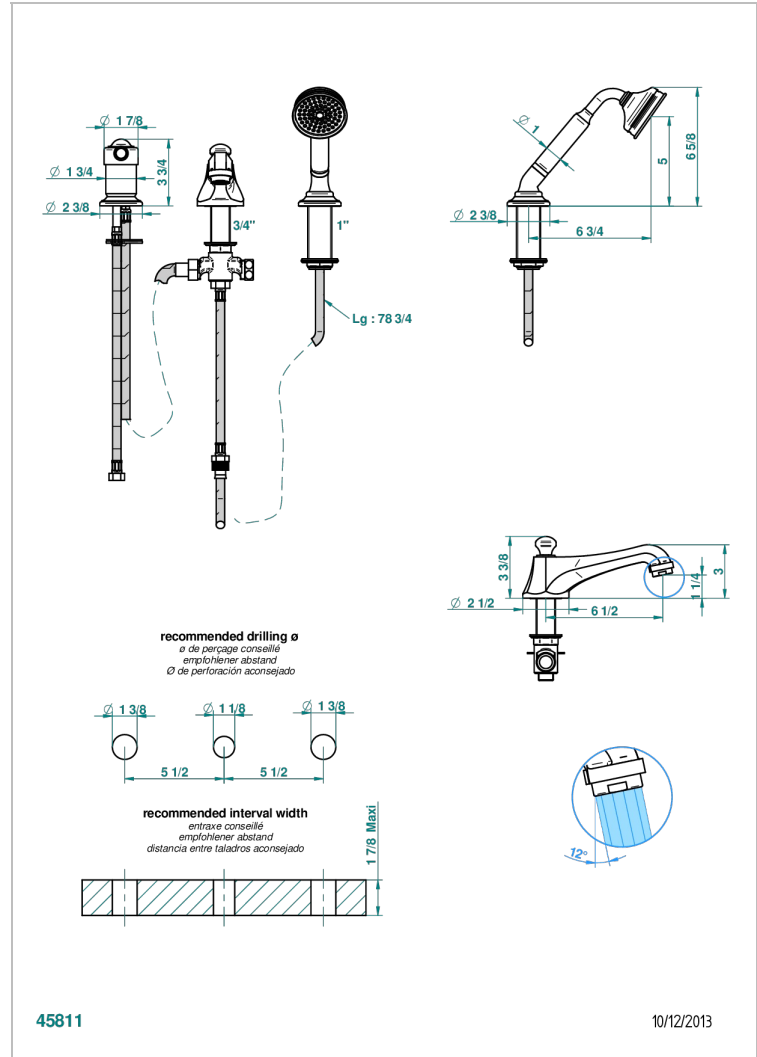

# CHARLESTON С РУКОЯТКАМИ

G75-113BGBB

THG  
PARIS

Смеситель устанавливаемый на борту ванны на 3 отверстия, переключатель, низкий излив ГОЛИАФ, ручной душ и керамический смеситель

## ХАРАКТЕРИСТИКИ

- Charleston с рукоятками
- Смеситель устанавливаемый на борту ванны на 3 отверстия, переключатель, низкий излив ГОЛИАФ, ручной душ и керамический смеситель

## ТЕХНИЧЕСКИЕ ХАРАКТЕРИСТИКИ

- Recommandé : 3 bars (max. 5 bars) - Advised : 43,5 psi (max. 72 psi)
- Bec : 25 l/min à 3 bars - Douchette : 9,5 l/min à 3 bars
- Spout : 6.6 gpm at 43.5 psi - Handshower : 2.5 gpm at 43.5 psi