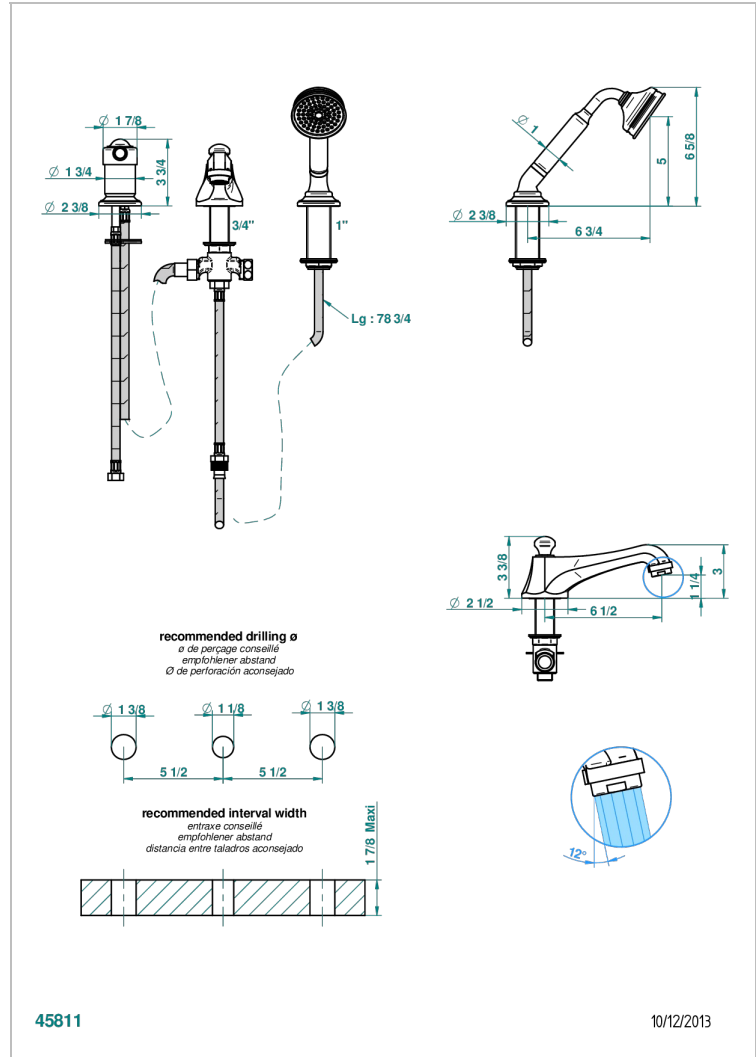

# CHARLESTON CON MANETAS

G75-113BGBB

Batería baño/ducha 3 agujeros sobre encimera. caño goliath con inversor incorporado, monomando y teleducha con flexo de 2m

THG<sup>®</sup>  
PARIS

## CARACTERÍSTICAS

- Charleston con manetas
- Batería baño/ducha 3 agujeros sobre encimera. caño goliath con inversor incorporado, monomando y teleducha con flexo de 2m

## ESPECIFICACIONES TÉCNICAS

- Recommandé : 3 bars (max. 5 bars) - Advised : 43,5 psi (max. 72 psi)
- Bec : 25 l/min à 3 bars - Douchette : 9,5 l/min à 3 bars
- Spout : 6.6 gpm at 43.5 psi - Handshower : 2.5 gpm at 43.5 psi